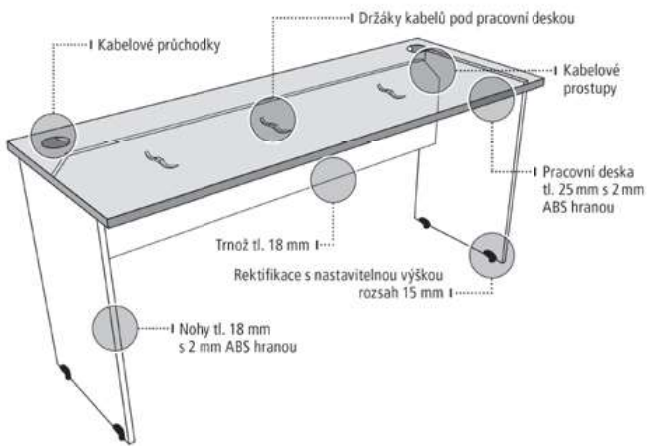

Ceny jsou uvedeny bez DPH

Rozměry jsou v pořadí: šířka x výška x hloubka

STOLY UNI O (jednací stoly - bez průchodek)

16

<p>UJ O 1400</p>  <p>140 x 75,5 x 80</p> <p>7.212,-</p>	<p>UJ O 1400 R</p>  <p>140 x 75,5 x 80</p> <p>5.598,-</p>	<p>UJ O 1600</p>  <p>160 x 75,5 x 80</p> <p>7.517,-</p>
<p>UJ O 1600 R</p>  <p>160 x 75,5 x 80</p> <p>5.903,-</p>	<p>UJ O 1800</p>  <p>180 x 75,5 x 80</p> <p>7.784,-</p>	<p>UJ O 1800 R</p>  <p>180 x 75,5 x 80</p> <p>6.170,-</p>

DOPLŇKY UNI O

<p>UL 600</p> <p>Univerzální spojovací a vynášecí úhelník pro stoly hl. 80 cm</p>  <p>7 x 2,5 x 46</p> <p>184,-</p>	<p>UL 800</p> <p>Univerzální spojovací a vynášecí úhelník pro stoly hl. 80 cm</p>  <p>7 x 2,5 x 66</p> <p>236,-</p>	<p>PC BELT</p> <p>Univerzální crčák PC</p>  <p>17 x _ x 28</p> <p>541,-</p>	<p>KUK</p> <p>Univerzální kabelový kanál pro stoly 120 - 180 cm</p>  <p>120-180 x 9 x 15</p> <p>1.337,-</p>
--	--	---	--

Ceny jsou uvedeny bez DPH

Rozměry jsou v pořadí: šířka x výška x hloubka

GATE

UNI

CROSS

FLEX

Ceny jsou uvedeny bez DPH

Rozměry jsou v pořadí: šířka x výška x hloubka