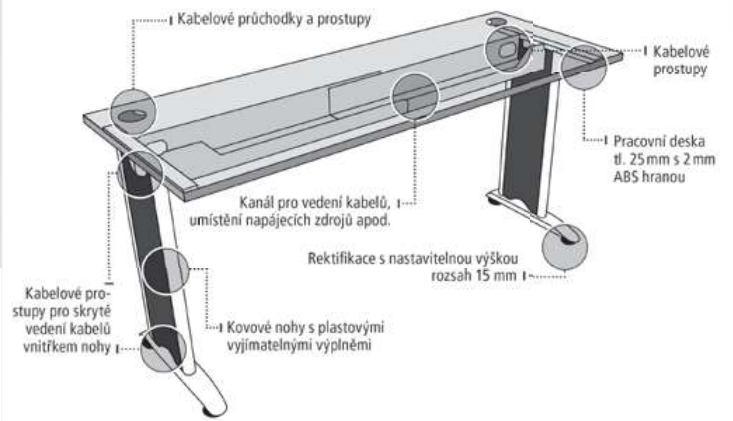

Ceny jsou uvedeny bez DPH

Rozměry jsou v pořadí: šířka x výška x hloubka

GATE

UNI

CROSS

FLEX

Ceny jsou uvedeny bez DPH

Rozměry jsou v pořadí: šířka x výška x hloubka