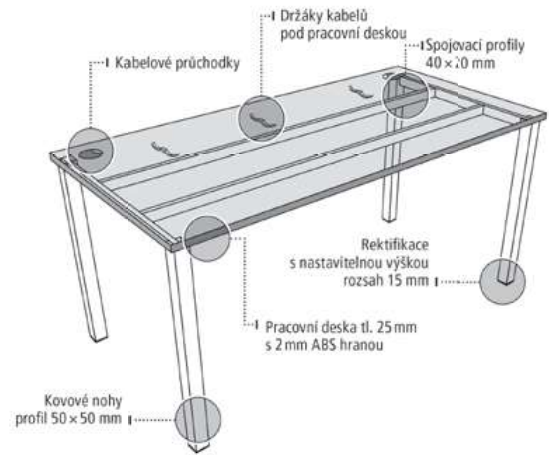

Rozměry jsou v pořadí: šířka x výška x hloubka

STOLY UNI O (pracovní stoly hl. 80 cm)

13

STOLY **UNI O**

US O 800	US O 800 R	US O 1200	US O 1200 R	US O 1400
 80 x 75,5 x 80 6.207,-	 80 x 75,5 x 80 4.593,-	 120 x 75,5 x 80 6.943,-	 120 x 75,5 x 80 5.329,-	 140 x 75,5 x 80 7.212,-
US O 1400 R	US O 1600	US O 1600 R	US O 1800	US O 1800 R
 140 x 75,5 x 80 5.598,-	 160 x 75,5 x 80 7.517,-	 160 x 75,5 x 80 5.903,-	 180 x 75,5 x 80 7.784,-	 180 x 75,5 x 80 6.170,-

Ceny jsou uvedeny bez DPH

Rozměry jsou v pořadí: šířka x výška x hloubka

GATE

UNI

CROSS

FLEX

Ceny jsou uvedeny bez DPH

Rozměry jsou v pořadí: šířka x výška x hloubka