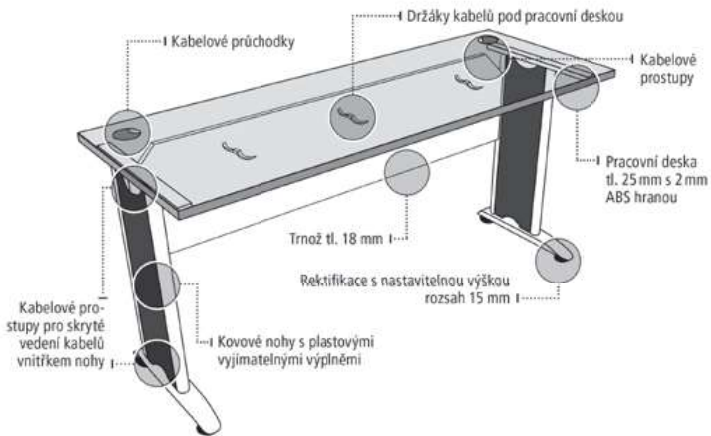

DOPLŇKY UNI O

<p>UL 600</p> <p>Univerzální spojovací a vynášecí úhelník pro stoly hl. 80 cm</p>  <p>7 x 2,5 x 46</p> <p>184,-</p>	<p>UL 800</p> <p>Univerzální spojovací a vynášecí úhelník pro stoly hl. 80 cm</p>  <p>7 x 2,5 x 66</p> <p>236,-</p>	<p>PC BELT</p> <p>Univerzální crčák PC</p>  <p>17 x _ x 28</p> <p>541,-</p>	<p>KUK</p> <p>Univerzální kabelový kanál pro stoly 120 - 180 cm</p>  <p>120-180 x 9 x 15</p> <p>1.337,-</p>
--	--	---	--

Ceny jsou uvedeny bez DPH

Rozměry jsou v pořadí: šířka x výška x hloubka

GATE

UNI

CROSS

FLEX

Ceny jsou uvedeny bez DPH

Rozměry jsou v pořadí: šířka x výška x hloubka