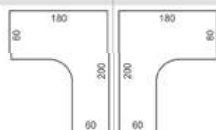

Ceny jsou uvedeny bez DPH

Rozměry jsou v pořadí: šířka x výška x hloubka

STOLY GATE (pracovní stoly)

2

GE 1800 H L

180 x 75,5 x 200 (80 x 40)

9.930,-

GE 1800 H P

GE 1800 60 H L

180 x 75,5 x 200 (80 x 60)

10.685,-

GE 1800 60 H P

180 x 75,5 x 200 (60 x 80)

10.685,-

GE 1800 60 HR L

180 x 75,5 x 200 (80 x 60)

15.075,-

GE 1800 60 HR P

180 x 75,5 x 200 (60 x 80)

15.075,-

Ceny jsou uvedeny bez DPH

Rozměry jsou v pořadí: šířka x výška x hloubka

STOLY GATE (přídavné stoly)

3

Ceny jsou uvedeny bez DPH

Rozměry jsou v pořadí: šířka x výška x hloubka

STOLY GATE (jednací stoly)

4

GJ 800

80 x 75,5 x 80

3.396,-

GJ 1200