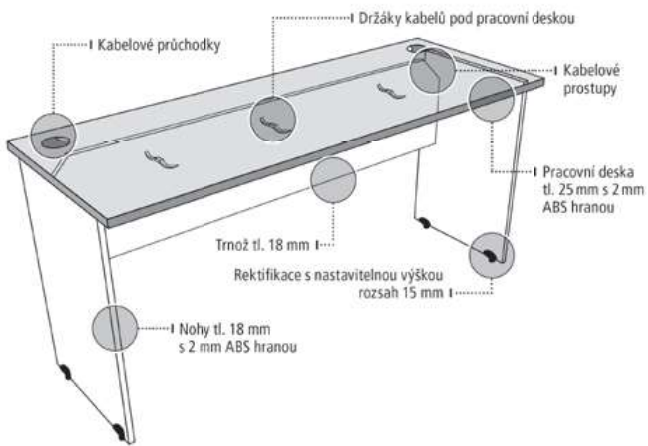

120 x 75,5 x 80

3.997,-

GJ 1400

140 x 75,5 x 80

4.249,-

GJ 1600

160 x 75,5 x 80

4.522,-

GJ 1800

180 x 75,5 x 80

4.787,-

GJ 200

200 x 75,5 x 110

8.600,-

Ceny jsou uvedeny bez DPH

Rozměry jsou v pořadí: šířka x výška x hloubka

GATE

UNI

CROSS

FLEX

Ceny jsou uvedeny bez DPH

Rozměry jsou v pořadí: šířka x výška x hloubka