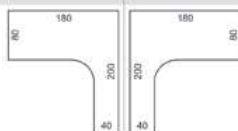

Ceny jsou uvedeny bez DPH

Rozměry jsou v pořadí: šířka x výška x hloubka

STOLY GATE (pracovní stoly)

2

GE 1800 H L

180 x 75,5 x 200 (80 x 40)

9.930,-

GE 1800 H P

180 x 75,5 x 200 (40 x 80)

9.930,-

GE 1800 HR L

180 x 75,5 x 200 (80 x 40)

14.297,-

GE 1800 HR P

180 x 75,5 x 200 (40 x 80)

14.297,-

GE 1800 60 H L

180 x 75,5 x 200 (80 x 60)

10.685,-

GE 1800 60 H P

180 x 75,5 x 200 (60 x 80)

10.685,-

GE 1800 60 HR L

180 x 75,5 x 200 (80 x 60)

GJ 1800

180 x 75,5 x 80

4.787,-

GJ 200

200 x 75,5 x 110

8.600,-

Ceny jsou uvedeny bez DPH

Rozměry jsou v pořadí: šířka x výška x hloubka