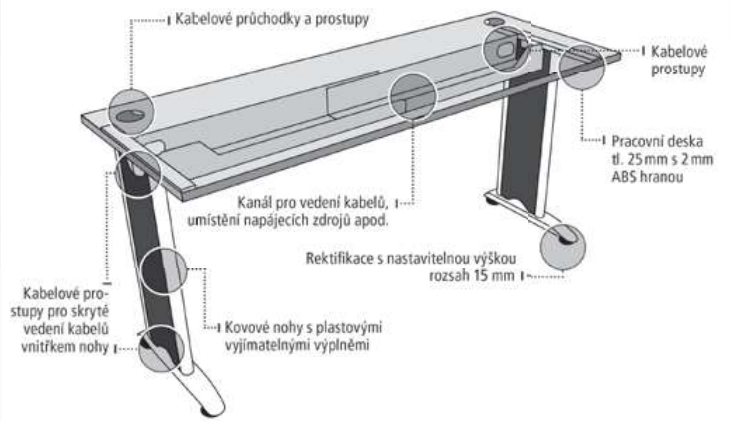

GATE

UNI

CROSS

FLEX

Ceny jsou uvedeny bez DPH

Rozměry jsou v pořadí: šířka x výška x hloubka