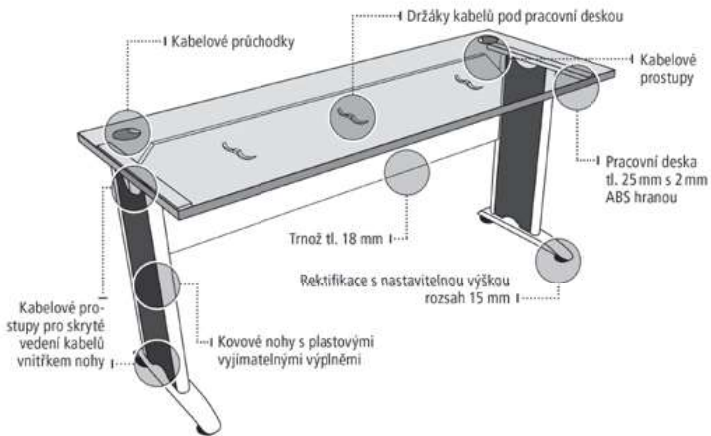

Ceny jsou uvedeny bez DPH

Rozměry jsou v pořadí: šířka x výška x hloubka

STOLY GATE (jednací stoly)

4

GJ 800

80 x 75,5 x 80

3.396,-

GJ 1200

120 x 75,5 x 80

3.997,-

GJ 1400

140 x 75,5 x 80

4.249,-

GJ 1600

160 x 75,5 x 80

4.522,-

GJ 1800

180 x 75,5 x 80

4.787,-

GJ 200

200 x 75,5 x 110

8.600,-

Ceny jsou uvedeny bez DPH

Rozměry jsou v pořadí: šířka x výška x hloubka

GATE

UNI

CROSS

FLEX

Ceny jsou uvedeny bez DPH

Rozměry jsou v pořadí: šířka x výška x hloubka