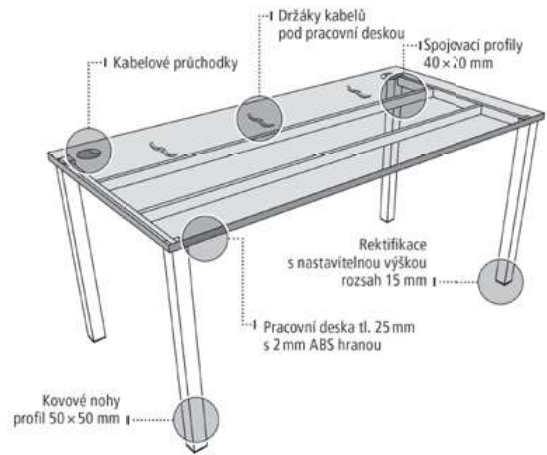

120 x 75,5 x 80

3.997,-

GJ 1400

140 x 75,5 x 80

4.249,-

GJ 1600

160 x 75,5 x 80

4.522,-

GJ 1800

180 x 75,5 x 80

4.787,-

GJ 200

200 x 75,5 x 110

8.600,-

Ceny jsou uvedeny bez DPH

Rozměry jsou v pořadí: šířka x výška x hloubka

GATE

UNI

CROSS

FLEX

Ceny jsou uvedeny bez DPH

Rozměry jsou v pořadí: šířka x výška x hloubka