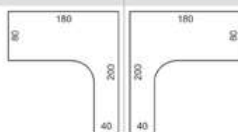

STOLY GATE (pracovní stoly)

1

<p>GS 800</p>  <p>80 x 75,5 x 80</p> <p>3.436,-</p>	<p>GS 1200</p>  <p>120 x 75,5 x 80</p> <p>4.037,-</p>	<p>GS 1400</p>  <p>140 x 75,5 x 80</p> <p>4.289,-</p>	<p>GS 1600</p>  <p>160 x 75,5 x 80</p> <p>4.562,-</p>	<p>GS 1800</p>  <p>180 x 75,5 x 80</p> <p>4.827,-</p>
<p>GE 800</p>  <p>80 x 75,5 x 60</p> <p>3.012,-</p>	<p>GE 1200</p>  <p>120 x 75,5 x 60</p> <p>3.465,-</p>	<p>GE 1400</p>  <p>140 x 75,5 x 60</p> <p>3.748,-</p>	<p>GE 1600</p>  <p>160 x 75,5 x 60</p> <p>4.028,-</p>	
<p>GE 60 L</p>  <p>160 x 75,5 x 120 (60 x 60)</p> <p>5.868,-</p>	<p>GE 60 P</p>  <p>160 x 75,5 x 120 (60 x 60)</p> <p>5.868,-</p>	<p>GEV 60 L</p>  <p>160 x 75,5 x 120 (60 x 60)</p> <p>6.438,-</p>	<p>GEV 60 P</p>  <p>160 x 75,5 x 120 (60 x 60)</p> <p>6.438,-</p>	<p>GE 2005 L</p>  <p>160 x 75,5 x 120 (80 x 60)</p> <p>6.523,-</p>
<p>GE 2005 P</p>  <p>160 x 75,5 x 120 (60 x 80)</p> <p>6.523,-</p>	<p>GE 1800 L</p>  <p>180 x 75,5 x 120 (80 x 40)</p> <p>6.471,-</p>	<p>GE 1800 P</p>  <p>180 x 75,5 x 120 (40 x 80)</p> <p>6.471,-</p>	<p>GE 1800 60 L</p>  <p>180 x 75,5 x 120 (80 x 60)</p> <p>6.407,-</p>	<p>GE 1800 60 P</p>  <p>180 x 75,5 x 120 (60 x 80)</p> <p>6.407,-</p>

Ceny jsou uvedeny bez DPH

Rozměry jsou v pořadí: šířka x výška x hloubka

STOLY GATE (pracovní stoly)

2

GE 1800 H L

180 x 75,5 x 200 (80 x 40)

9.930,-

GE 1800 H P

180 x 75,5 x 200 (40 x 80)

9.930,-

GE 1800 HR L

180 x 75,5 x 200 (80 x 40)

14.297,-

GE 1800 HR P

180 x 75,5 x 200 (40 x 80)

14.297,-

GJ 1800

180 x 75,5 x 80

4.787,-

GJ 200

200 x 75,5 x 110

8.600,-

Ceny jsou uvedeny bez DPH

Rozměry jsou v pořadí: šířka x výška x hloubka