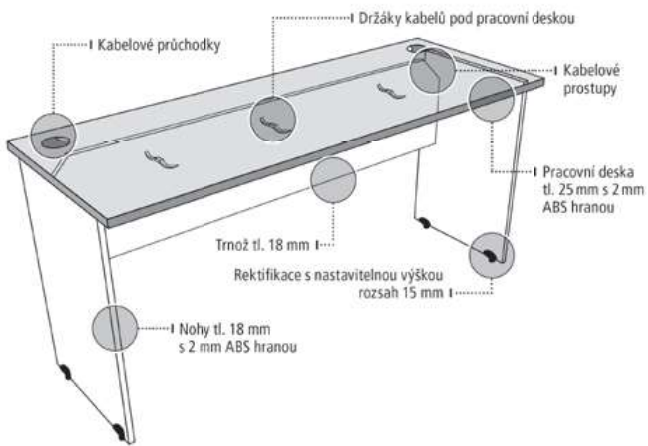

Ceny jsou uvedeny bez DPH

Rozměry jsou v pořadí: šířka x výška x hloubka

STOLY FLEX (jednací stoly)

<p>FJ 800</p>  <p>80 x 75,5 x 80</p> <p>6.833,-</p>	<p>FJ 800 R</p>  <p>80 x 75,5 x 80</p> <p>4.731,-</p>	<p>FJ 1200</p>  <p>120 x 75,5 x 80</p> <p>7.905,-</p>	<p>FJ 1200 R</p>  <p>120 x 75,5 x 80</p> <p>5.803,-</p>
<p>FJ 1400</p>  <p>140 x 75,5 x 80</p> <p>8.094,-</p>	<p>FJ 1400 R</p>  <p>140 x 75,5 x 80</p> <p>5.992,-</p>	<p>FJ 1600</p>  <p>160 x 75,5 x 80</p> <p>8.303,-</p>	<p>FJ 1600 R</p>  <p>160 x 75,5 x 80</p> <p>6.201,-</p>
<p>FJ 1800</p>  <p>180 x 75,5 x 80</p> <p>8.739,-</p>	<p>FJ 1800 R</p>  <p>180 x 75,5 x 80</p> <p>6.637,-</p>	<p>FJ 200</p>  <p>200 x 75,5 x 110</p> <p>9.400,-</p>	

Ceny jsou uvedeny bez DPH

Rozměry jsou v pořadí: šířka x výška x hloubka

GATE

UNI

CROSS

FLEX

Ceny jsou uvedeny bez DPH

Rozměry jsou v pořadí: šířka x výška x hloubka