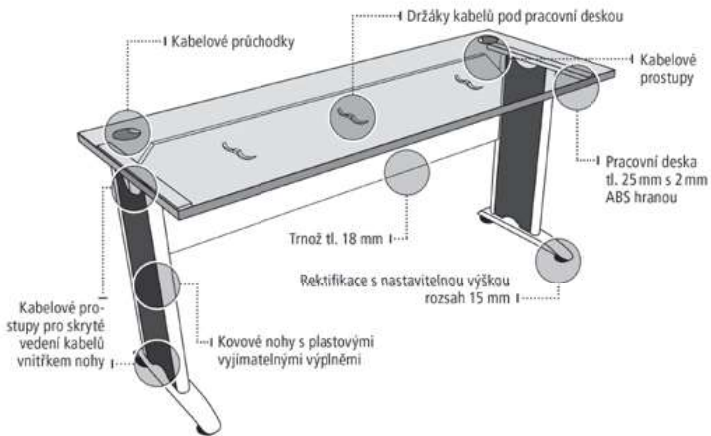

Ceny jsou uvedeny bez DPH

Rozměry jsou v pořadí: šířka x výška x hloubka

STOLY FLEX (jednací stoly)

<p>FJ 800</p>  <p>80 x 75,5 x 80</p> <p>6.833,-</p>	<p>FJ 800 R</p>  <p>80 x 75,5 x 80</p> <p>4.731,-</p>	<p>FJ 1200</p>  <p>120 x 75,5 x 80</p> <p>7.905,-</p>	<p>FJ 1200 R</p>  <p>120 x 75,5 x 80</p> <p>5.803,-</p>
<p>FJ 1400</p>  <p>140 x 75,5 x 80</p> <p>8.094,-</p>	<p>FJ 1400 R</p>  <p>140 x 75,5 x 80</p> <p>5.992,-</p>	<p>FJ 1600</p>  <p>160 x 75,5 x 80</p> <p>8.303,-</p>	<p>FJ 1600 R</p>  <p>160 x 75,5 x 80</p> <p>6.201,-</p>
<p>FJ 1800</p>  <p>180 x 75,5 x 80</p> <p>8.739,-</p>	<p>FJ 1800 R</p>  <p>180 x 75,5 x 80</p> <p>6.637,-</p>	<p>FJ 200</p>  <p>200 x 75,5 x 110</p> <p>9.400,-</p>	

Ceny jsou uvedeny bez DPH

Rozměry jsou v pořadí: šířka x výška x hloubka

GATE

UNI

CROSS

FLEX

Ceny jsou uvedeny bez DPH

Rozměry jsou v pořadí: šířka x výška x hloubka