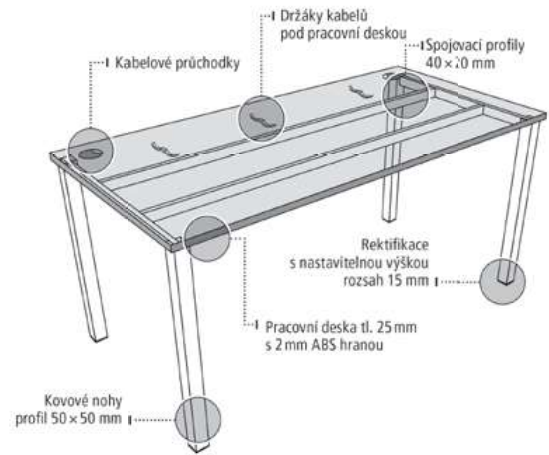

Ceny jsou uvedeny bez DPH

Rozměry jsou v pořadí: šířka x výška x hloubka

STOLY FLEX (jednací stoly)

<p>FJ 800</p>  <p>80 x 75,5 x 80</p> <p>6.833,-</p>	<p>FJ 800 R</p>  <p>80 x 75,5 x 80</p> <p>4.731,-</p>	<p>FJ 1200</p>  <p>120 x 75,5 x 80</p> <p>7.905,-</p>	<p>FJ 1200 R</p>  <p>120 x 75,5 x 80</p> <p>5.803,-</p>
<p>FJ 1400</p>  <p>140 x 75,5 x 80</p> <p>8.094,-</p>	<p>FJ 1400 R</p>  <p>140 x 75,5 x 80</p> <p>5.992,-</p>	<p>FJ 1600</p>  <p>160 x 75,5 x 80</p> <p>8.303,-</p>	<p>FJ 1600 R</p>  <p>160 x 75,5 x 80</p> <p>6.201,-</p>
<p>FJ 1800</p>  <p>180 x 75,5 x 80</p> <p>8.739,-</p>	<p>FJ 1800 R</p>  <p>180 x 75,5 x 80</p> <p>6.637,-</p>	<p>FJ 200</p>  <p>200 x 75,5 x 110</p> <p>9.400,-</p>	

Ceny jsou uvedeny bez DPH

Rozměry jsou v pořadí: šířka x výška x hloubka

GATE

UNI

CROSS

FLEX

Ceny jsou uvedeny bez DPH

Rozměry jsou v pořadí: šířka x výška x hloubka