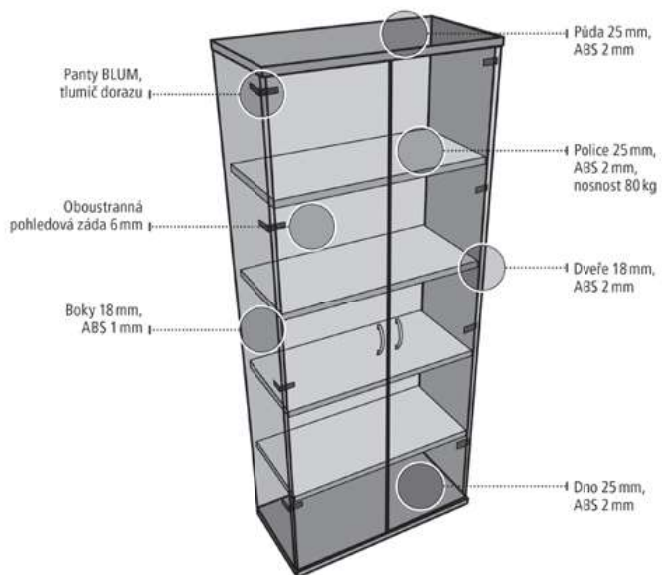

Ceny jsou uvedeny bez DPH

Rozměry jsou v pořadí: šířka x výška x hloubka

UZAMYKATELNÉ SKŘÍNĚ DRIVE

45

<p>DZ 5 80 00</p>  <p>80 x 185 x 42</p> <p>7.530,-</p>	<p>DZR 5 80 00</p> <p>Dvoubodový zámek</p>  <p>80 x 185 x 42</p> <p>9.163,-</p>	<p>DZ 5 80 01</p>  <p>80 x 185 x 42</p> <p>6.600,-</p>	<p>DZR 5 80 01</p> <p>Dvoubodový zámek</p>  <p>80 x 185 x 42</p> <p>8.233,-</p>	<p>DZ 5 80 03</p>  <p>80 x 185 x 42</p> <p>6.356,-</p>
<p>DZ 5 80 04</p>  <p>80 x 185 x 42</p> <p>6.661,-</p>	<p>DZ 5 80 05</p>  <p>80 x 185 x 42</p> <p>7.797,-</p>	<p>DZ 5 80 06</p>  <p>80 x 185 x 42</p> <p>8.102,-</p>	<p>DZ 5 80 07</p> <p>Skleněné dveře bez zámku</p>  <p>80 x 185 x 42</p> <p>8.676,-</p>	<p>DZ 5 80 08</p> <p>Skleněné dveře bez zámku</p>  <p>80 x 185 x 42</p> <p>8.981,-</p>
<p>DZ 5 80 09</p> <p>Skleněné dveře bez zámku</p>  <p>80 x 185 x 42</p> <p>9.471,-</p>	<p>DZ 3 80 01</p>  <p>80 x 111 x 42</p> <p>4.920,-</p>	<p>DZ 3 80 02</p>  <p>80 x 111 x 42</p> <p>4.615,-</p>	<p>DZ 3 80 07 L</p>  <p>80 x 111 x 40</p> <p>10.106,-</p>	<p>DZ 3 80 07 P</p>  <p>80 x 111 x 40</p> <p>10.106,-</p>
<p>DZ 3 40 01</p>  <p>40 x 111 x 42</p> <p>3.293,-</p>	<p>DZ 2 80 01</p>  <p>80 x 74 x 42</p> <p>3.784,-</p>	<p>DZ 2 80 03 L</p>  <p>80 x 74 x 40</p> <p>7.597,-</p>	<p>DZ 2 80 03 P</p>  <p>80 x 74 x 40</p> <p>7.597,-</p>	<p>DZ 2 40 01</p>  <p>40 x 74 x 42</p> <p>2.529,-</p>

Ceny jsou uvedeny bez DPH

Rozměry jsou v pořadí: šířka x výška x hloubka

STRONG

DRIVE