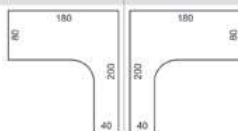

# STOLY CROSS (pracovní stoly)

<p><b>CS 800</b></p>  <p>80 x 75,5 x 80</p> <p>6.422,-</p>	<p><b>CS 1200</b></p>  <p>120 x 75,5 x 80</p> <p>7.023,-</p>	<p><b>CS 1400</b></p>  <p>140 x 75,5 x 80</p> <p>7.273,-</p>	<p><b>CS 1600</b></p>  <p>160 x 75,5 x 80</p> <p>7.546,-</p>	<p><b>CS 1800</b></p>  <p>180 x 75,5 x 80</p> <p>7.811,-</p>
<p><b>CE 800</b></p>  <p>80 x 75,5 x 60</p> <p>6.092,-</p>	<p><b>CE 1200</b></p>  <p>120 x 75,5 x 60</p> <p>6.545,-</p>	<p><b>CE 1400</b></p>  <p>140 x 75,5 x 60</p> <p>6.826,-</p>	<p><b>CE 1600</b></p>  <p>160 x 75,5 x 60</p> <p>7.106,-</p>	
<p><b>CE 60 L</b></p>  <p>160 x 75,5 x 120 (60 x 60)</p> <p>8.946,-</p>	<p><b>CE 60 P</b></p>  <p>160 x 75,5 x 120 (60 x 60)</p> <p>8.946,-</p>	<p><b>CEV 60 L</b></p>  <p>160 x 75,5 x 120 (60 x 60)</p> <p>9.394,-</p>	<p><b>CEV 60 P</b></p>  <p>160 x 75,5 x 120 (60 x 60)</p> <p>9.394,-</p>	<p><b>CE 2005 L</b></p>  <p>160 x 75,5 x 120 (80 x 60)</p> <p>9.463,-</p>
<p><b>CE 2005 P</b></p>  <p>160 x 75,5 x 120 (60 x 80)</p> <p>9.463,-</p>	<p><b>CE 1800 L</b></p>  <p>180 x 75,5 x 120 (80 x 40)</p> <p>9.455,-</p>	<p><b>CE 1800 P</b></p>  <p>180 x 75,5 x 120 (40 x 80)</p> <p>9.455,-</p>	<p><b>CE 1800 60 L</b></p>  <p>180 x 75,5 x 120 (80 x 60)</p> <p>9.391,-</p>	<p><b>CE 1800 60 P</b></p>  <p>180 x 75,5 x 120 (60 x 80)</p> <p>9.391,-</p>

Ceny jsou uvedeny bez DPH

Rozměry jsou v pořadí: šířka x výška x hloubka

CE 1800 H L

180 x 75,5 x 200 (80 x 40)

12.914,-

CE 1800 H P

180 x 75,5 x 200 (40 x 80)

12.914,-

CE 1800 HR L

180 x 75,5 x 200 (80 x 40)

17.281,-

CE 1800 HR P

180 x 75,5 x 200 (40 x 80)

17.281,-

CE 1800 60 H L

180 x 75,5 x 200 (80 x 60)

Ceny jsou uvedeny bez DPH

Rozměry jsou v pořadí: šířka x výška x hloubka