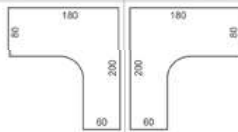

Ceny jsou uvedeny bez DPH

Rozměry jsou v pořadí: šířka x výška x hloubka

CE 1800 H L

180 x 75,5 x 200 (80 x 40)

12.914,-

CE 1800 H P

180 x 75,5 x 200 (40 x 80)

12.914,-

CE 1800 HR L

180 x 75,5 x 200 (80 x 40)

17.281,-

CE 1800 HR P

180 x 75,5 x 200 (40 x 80)

17.281,-

CE 1800 60 H L

180 x 75,5 x 200 (80 x 60)

13.669,-

CE 1800 60 H P

180 x 75,5 x 200 (60 x 80)

13.669,-

CE 1800 60 HR L

180 x 75,5 x 200 (80 x 60)

18.059,-

CE 1800 60 HR P

Ceny jsou uvedeny bez DPH

Rozměry jsou v pořadí: šířka x výška x hloubka