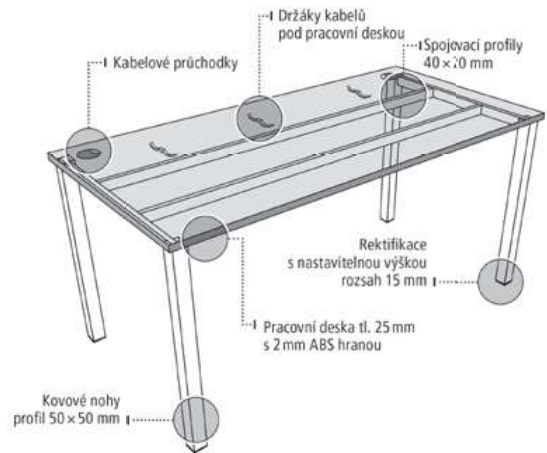

Ceny jsou uvedeny bez DPH

Rozměry jsou v pořadí: šířka x výška x hloubka

# STOLY CROSS (jednací stoly)

CJ 800	CJ 1200	CJ 1400
 <p data-bbox="252 1095 347 1115">80 x 75,5 x 80</p> <p data-bbox="65 1120 124 1140">6.740,-</p>	 <p data-bbox="742 1095 853 1115">120 x 75,5 x 80</p> <p data-bbox="560 1120 619 1140">7.341,-</p>	 <p data-bbox="1241 1095 1353 1115">140 x 75,5 x 80</p> <p data-bbox="1054 1120 1114 1140">7.591,-</p>
CJ 1600	CJ 1800	CJ 200
 <p data-bbox="247 1610 352 1630">160 x 75,5 x 80</p> <p data-bbox="65 1635 124 1655">7.864,-</p>	 <p data-bbox="742 1610 853 1630">180 x 75,5 x 80</p> <p data-bbox="560 1635 619 1655">8.129,-</p>	 <p data-bbox="1233 1610 1353 1630">200 x 75,5 x ~10</p> <p data-bbox="1054 1635 1114 1655">9.147,-</p>

Ceny jsou uvedeny bez DPH

Rozměry jsou v pořadí: šířka x výška x hloubka

**GATE**

**UNI**

**CROSS**

**FLEX**

Ceny jsou uvedeny bez DPH

Rozměry jsou v pořadí: šířka x výška x hloubka