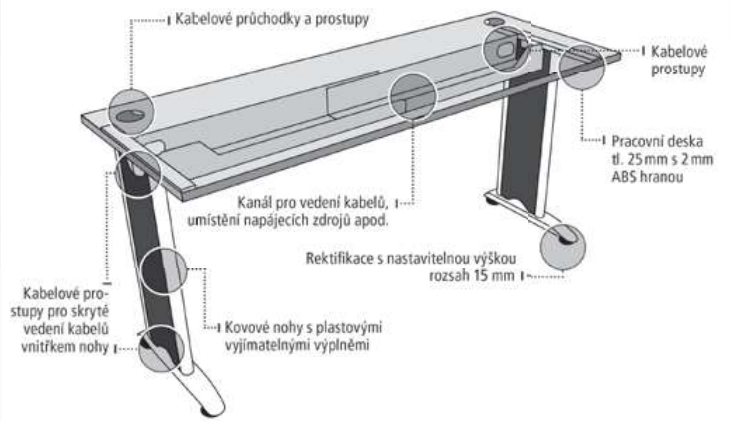

# STOLY CROSS (jednací stoly)

CJ 800	CJ 1200	CJ 1400
 <p data-bbox="252 1095 347 1115">80 x 75,5 x 80</p> <p data-bbox="65 1120 124 1140">6.740,-</p>	 <p data-bbox="742 1095 853 1115">120 x 75,5 x 80</p> <p data-bbox="560 1120 619 1140">7.341,-</p>	 <p data-bbox="1241 1095 1353 1115">140 x 75,5 x 80</p> <p data-bbox="1054 1120 1114 1140">7.591,-</p>
CJ 1600	CJ 1800	CJ 200
 <p data-bbox="247 1610 352 1630">160 x 75,5 x 80</p> <p data-bbox="65 1635 124 1655">7.864,-</p>	 <p data-bbox="742 1610 853 1630">180 x 75,5 x 80</p> <p data-bbox="560 1635 619 1655">8.129,-</p>	 <p data-bbox="1233 1610 1353 1630">200 x 75,5 x ~10</p> <p data-bbox="1054 1635 1114 1655">9.147,-</p>

Ceny jsou uvedeny bez DPH

Rozměry jsou v pořadí: šířka x výška x hloubka

**GATE**

**UNI**

**CROSS**

**FLEX**

Ceny jsou uvedeny bez DPH

Rozměry jsou v pořadí: šířka x výška x hloubka