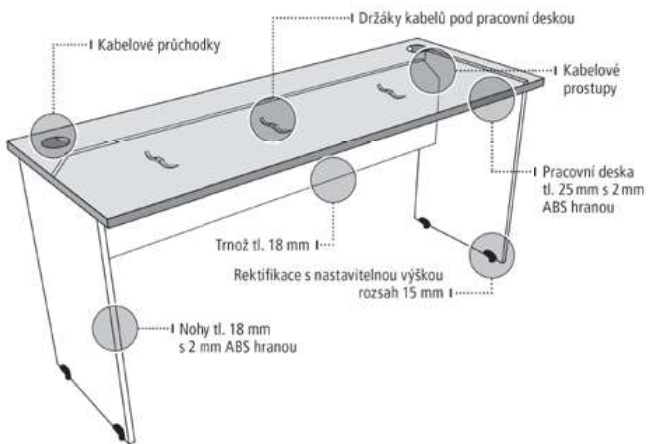

Ceny jsou uvedeny bez DPH

Rozměry jsou v pořadí: šířka x výška x hloubka

# STOLY CROSS (jednací stoly)

CJ 800	CJ 1200	CJ 1400
 <p data-bbox="252 1095 347 1115">80 x 75,5 x 80</p> <p data-bbox="65 1120 124 1140">6.740,-</p>	 <p data-bbox="742 1095 853 1115">120 x 75,5 x 80</p> <p data-bbox="560 1120 619 1140">7.341,-</p>	 <p data-bbox="1241 1095 1353 1115">140 x 75,5 x 80</p> <p data-bbox="1054 1120 1114 1140">7.591,-</p>
CJ 1600	CJ 1800	CJ 200
 <p data-bbox="247 1610 352 1630">160 x 75,5 x 80</p> <p data-bbox="65 1635 124 1655">7.864,-</p>	 <p data-bbox="742 1610 853 1630">180 x 75,5 x 80</p> <p data-bbox="560 1635 619 1655">8.129,-</p>	 <p data-bbox="1233 1610 1353 1630">200 x 75,5 x ~10</p> <p data-bbox="1054 1635 1114 1655">9.147,-</p>

Ceny jsou uvedeny bez DPH

Rozměry jsou v pořadí: šířka x výška x hloubka

**GATE**

**UNI**

**CROSS**

**FLEX**

Ceny jsou uvedeny bez DPH

Rozměry jsou v pořadí: šířka x výška x hloubka