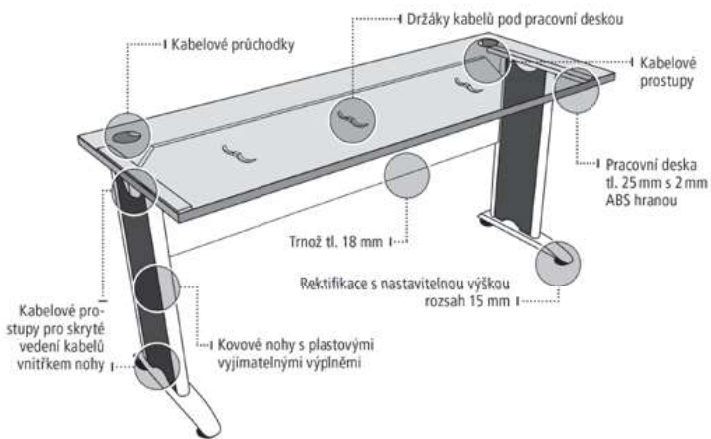

Ceny jsou uvedeny bez DPH

Rozměry jsou v pořadí: šířka x výška x hloubka

# STOLY CROSS (jednací stoly)

CJ 800	CJ 1200	CJ 1400
 <p data-bbox="252 1095 347 1115">80 x 75,5 x 80</p> <p data-bbox="65 1120 124 1140">6.740,-</p>	 <p data-bbox="742 1095 853 1115">120 x 75,5 x 80</p> <p data-bbox="560 1120 619 1140">7.341,-</p>	 <p data-bbox="1241 1095 1353 1115">140 x 75,5 x 80</p> <p data-bbox="1054 1120 1114 1140">7.591,-</p>
CJ 1600	CJ 1800	CJ 200
 <p data-bbox="247 1610 352 1630">160 x 75,5 x 80</p> <p data-bbox="65 1635 124 1655">7.864,-</p>	 <p data-bbox="742 1610 853 1630">180 x 75,5 x 80</p> <p data-bbox="560 1635 619 1655">8.129,-</p>	 <p data-bbox="1233 1610 1353 1630">200 x 75,5 x ~10</p> <p data-bbox="1054 1635 1114 1655">9.147,-</p>

Ceny jsou uvedeny bez DPH

Rozměry jsou v pořadí: šířka x výška x hloubka

**GATE**

**UNI**

**CROSS**

**FLEX**

Ceny jsou uvedeny bez DPH

Rozměry jsou v pořadí: šířka x výška x hloubka