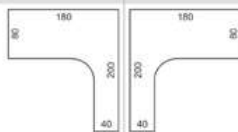

# STOLY CROSS (pracovní stoly)

<p><b>CS 800</b></p>  <p>80 x 75,5 x 80</p> <p>6.422,-</p>	<p><b>CS 1200</b></p>  <p>120 x 75,5 x 80</p> <p>7.023,-</p>	<p><b>CS 1400</b></p>  <p>140 x 75,5 x 80</p> <p>7.273,-</p>	<p><b>CS 1600</b></p>  <p>160 x 75,5 x 80</p> <p>7.546,-</p>	<p><b>CS 1800</b></p>  <p>180 x 75,5 x 80</p> <p>7.811,-</p>
<p><b>CE 800</b></p>  <p>80 x 75,5 x 60</p> <p>6.092,-</p>	<p><b>CE 1200</b></p>  <p>120 x 75,5 x 60</p> <p>6.545,-</p>	<p><b>CE 1400</b></p>  <p>140 x 75,5 x 60</p> <p>6.826,-</p>	<p><b>CE 1600</b></p>  <p>160 x 75,5 x 60</p> <p>7.106,-</p>	
<p><b>CE 60 L</b></p>  <p>160 x 75,5 x 120 (60 x 60)</p> <p>8.946,-</p>	<p><b>CE 60 P</b></p>  <p>160 x 75,5 x 120 (60 x 60)</p> <p>8.946,-</p>	<p><b>CEV 60 L</b></p>  <p>160 x 75,5 x 120 (60 x 60)</p> <p>9.394,-</p>	<p><b>CEV 60 P</b></p>  <p>160 x 75,5 x 120 (60 x 60)</p> <p>9.394,-</p>	<p><b>CE 2005 L</b></p>  <p>160 x 75,5 x 120 (80 x 60)</p> <p>9.463,-</p>
<p><b>CE 2005 P</b></p>  <p>160 x 75,5 x 120 (60 x 80)</p> <p>9.463,-</p>	<p><b>CE 1800 L</b></p>  <p>180 x 75,5 x 120 (80 x 40)</p> <p>9.455,-</p>	<p><b>CE 1800 P</b></p>  <p>180 x 75,5 x 120 (40 x 80)</p> <p>9.455,-</p>	<p><b>CE 1800 60 L</b></p>  <p>180 x 75,5 x 120 (80 x 60)</p> <p>9.391,-</p>	<p><b>CE 1800 60 P</b></p>  <p>180 x 75,5 x 120 (60 x 80)</p> <p>9.391,-</p>

Ceny jsou uvedeny bez DPH

Rozměry jsou v pořadí: šířka x výška x hloubka

CE 1800 H L

180 x 75,5 x 200 (80 x 40)

12.914,-

CE 1800 H P

180 x 75,5 x 200 (40 x 80)

12.914,-

CE 1800 HR L

180 x 75,5 x 200 (80 x 40)

17.281,-

CE 1800 HR P

180 x 75,5 x 200 (40 x 80)

17.281,-

CE 1800 60 H L

180 x 75,5 x 200 (80 x 60)

Ceny jsou uvedeny bez DPH

Rozměry jsou v pořadí: šířka x výška x hloubka