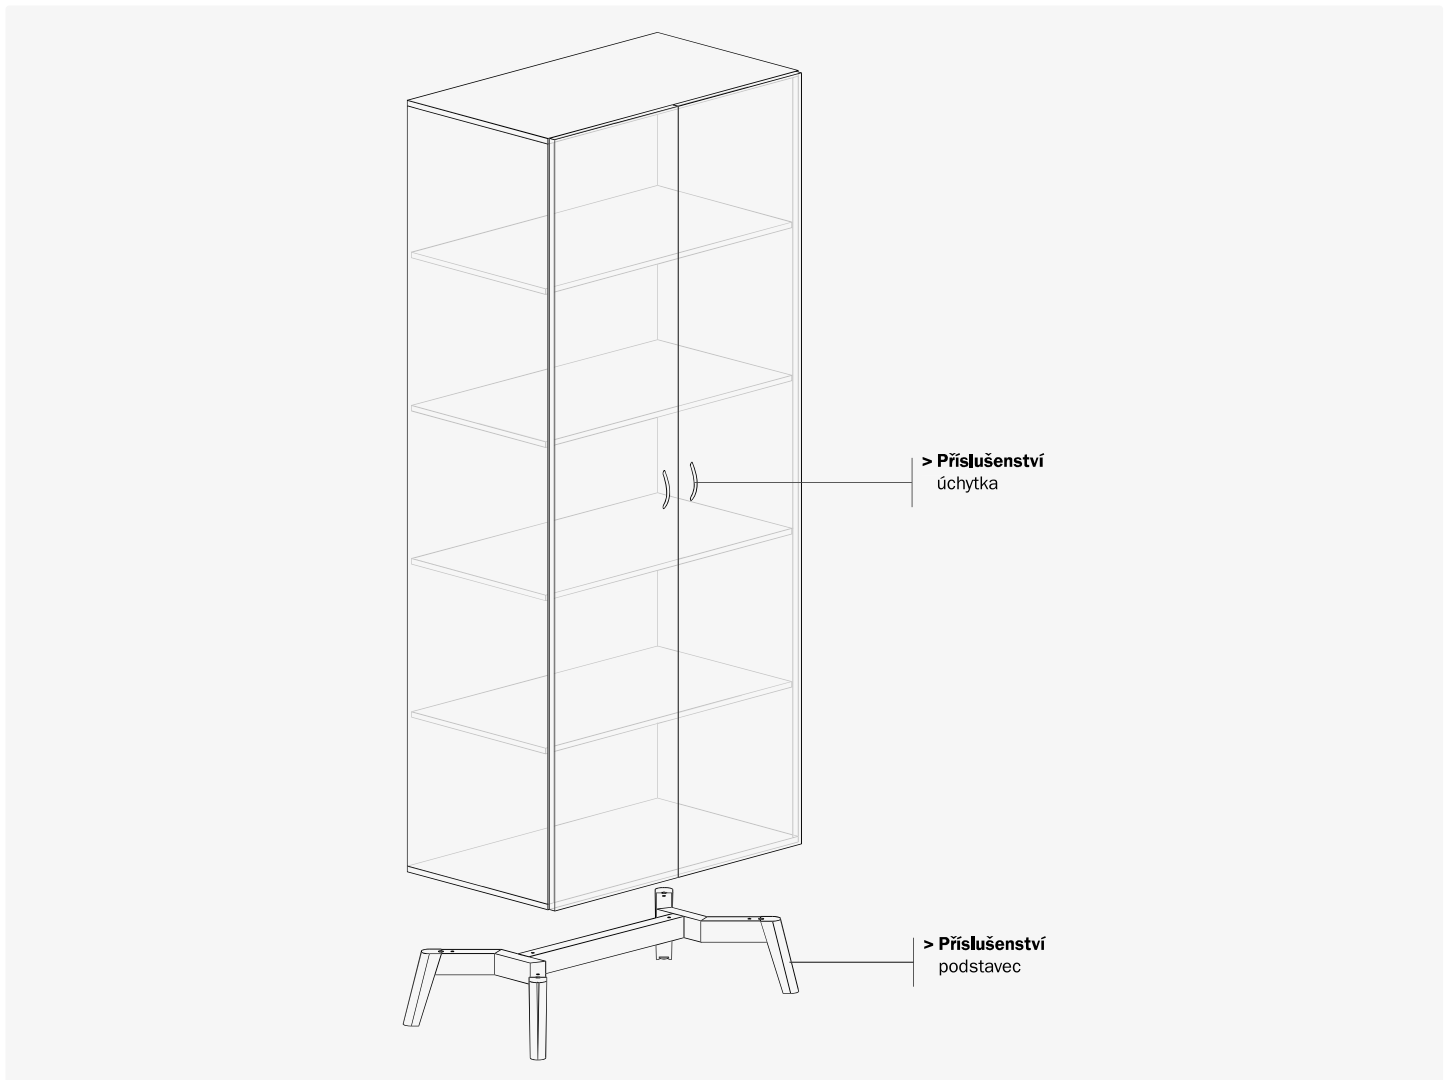

Dezény materiálu skříní