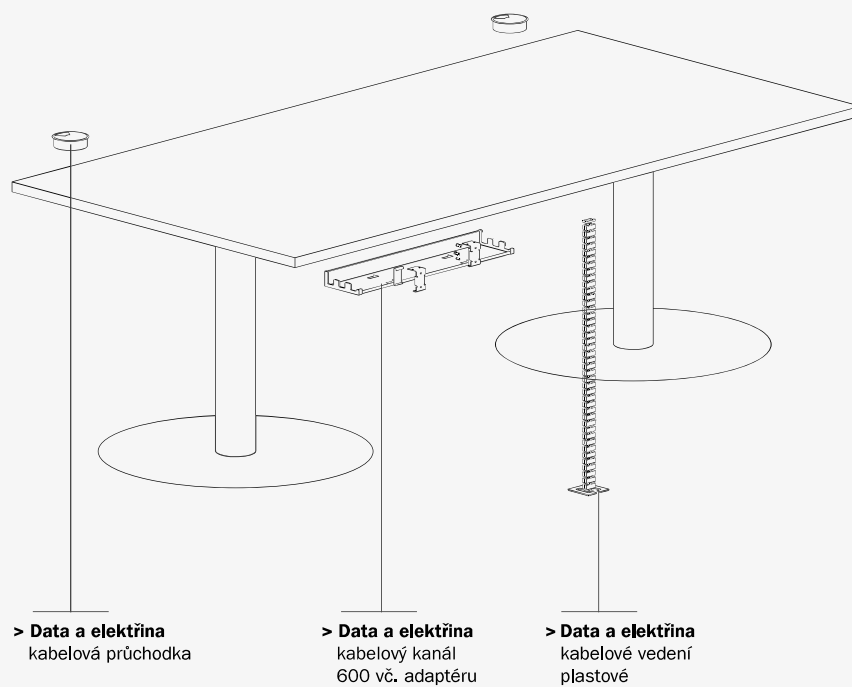

Dezény pracovních desek

Barevnost kovové podnože