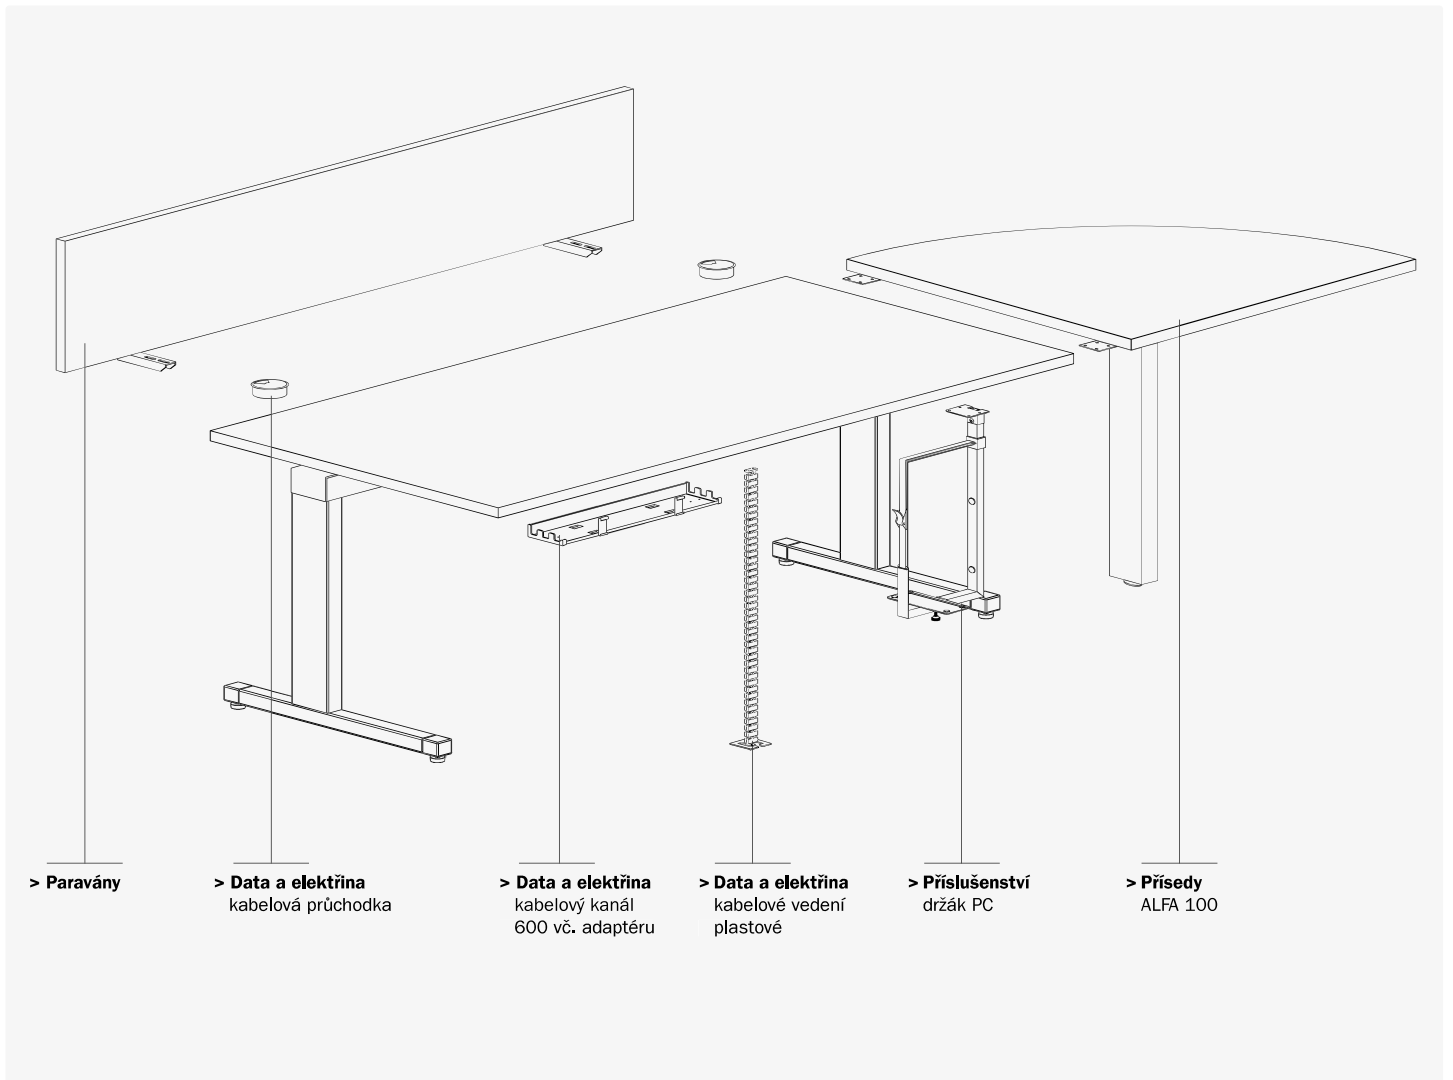

Dezény pracovních desek

Barevnost kovové podnože