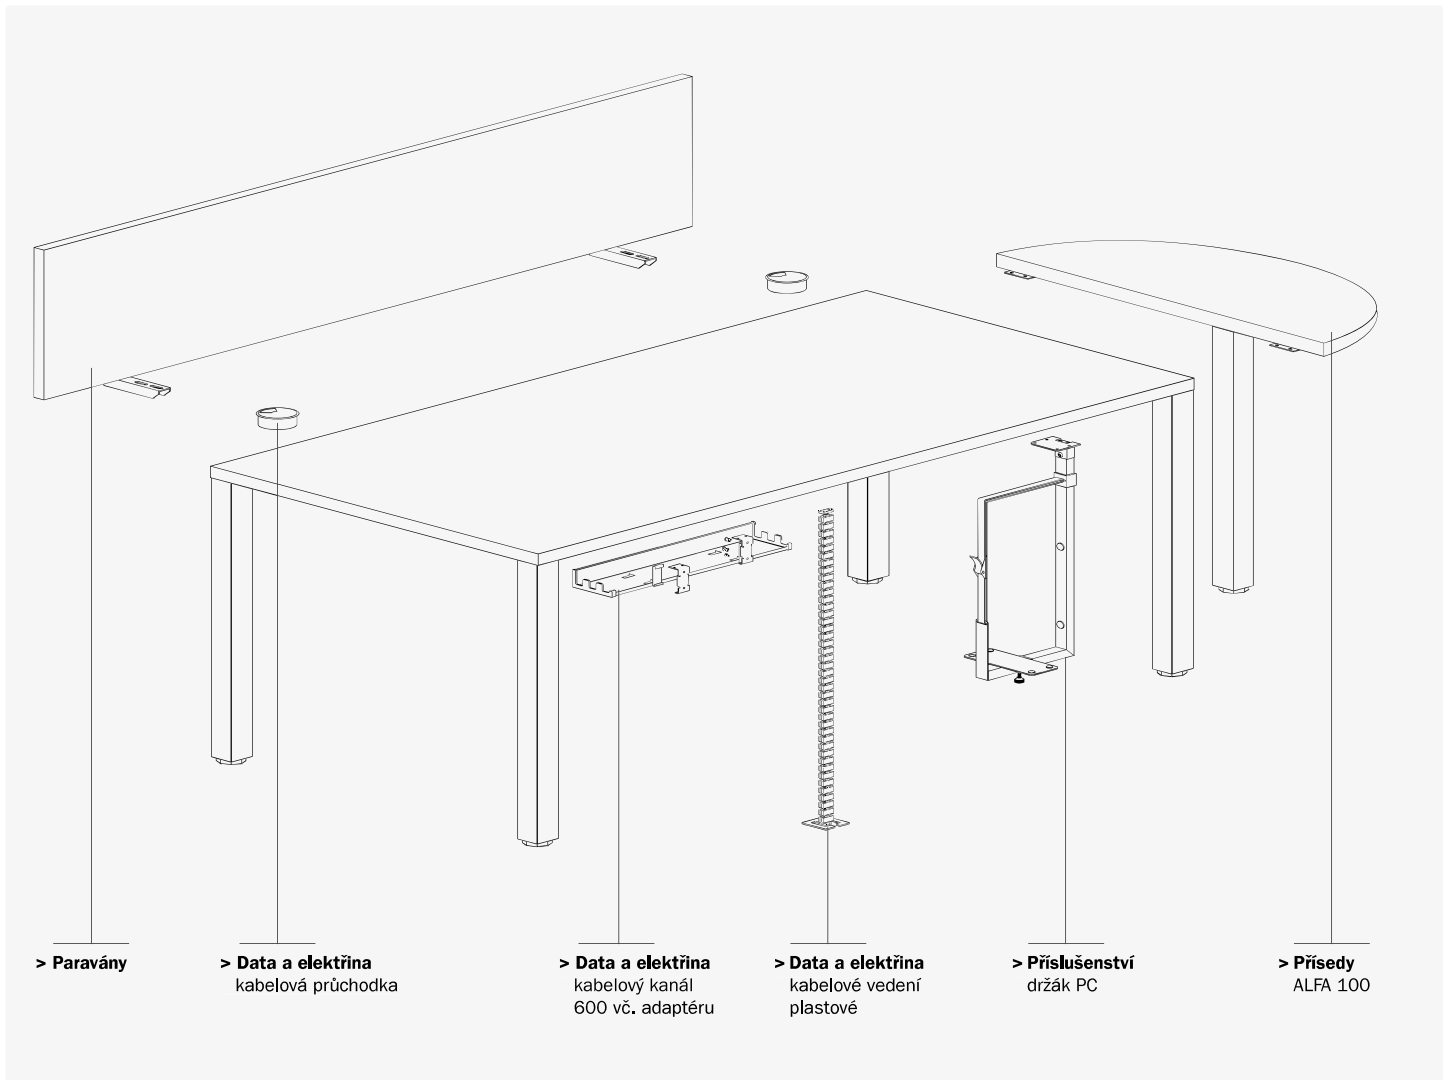

Dezény pracovních desek

Barevnost kovové podnože