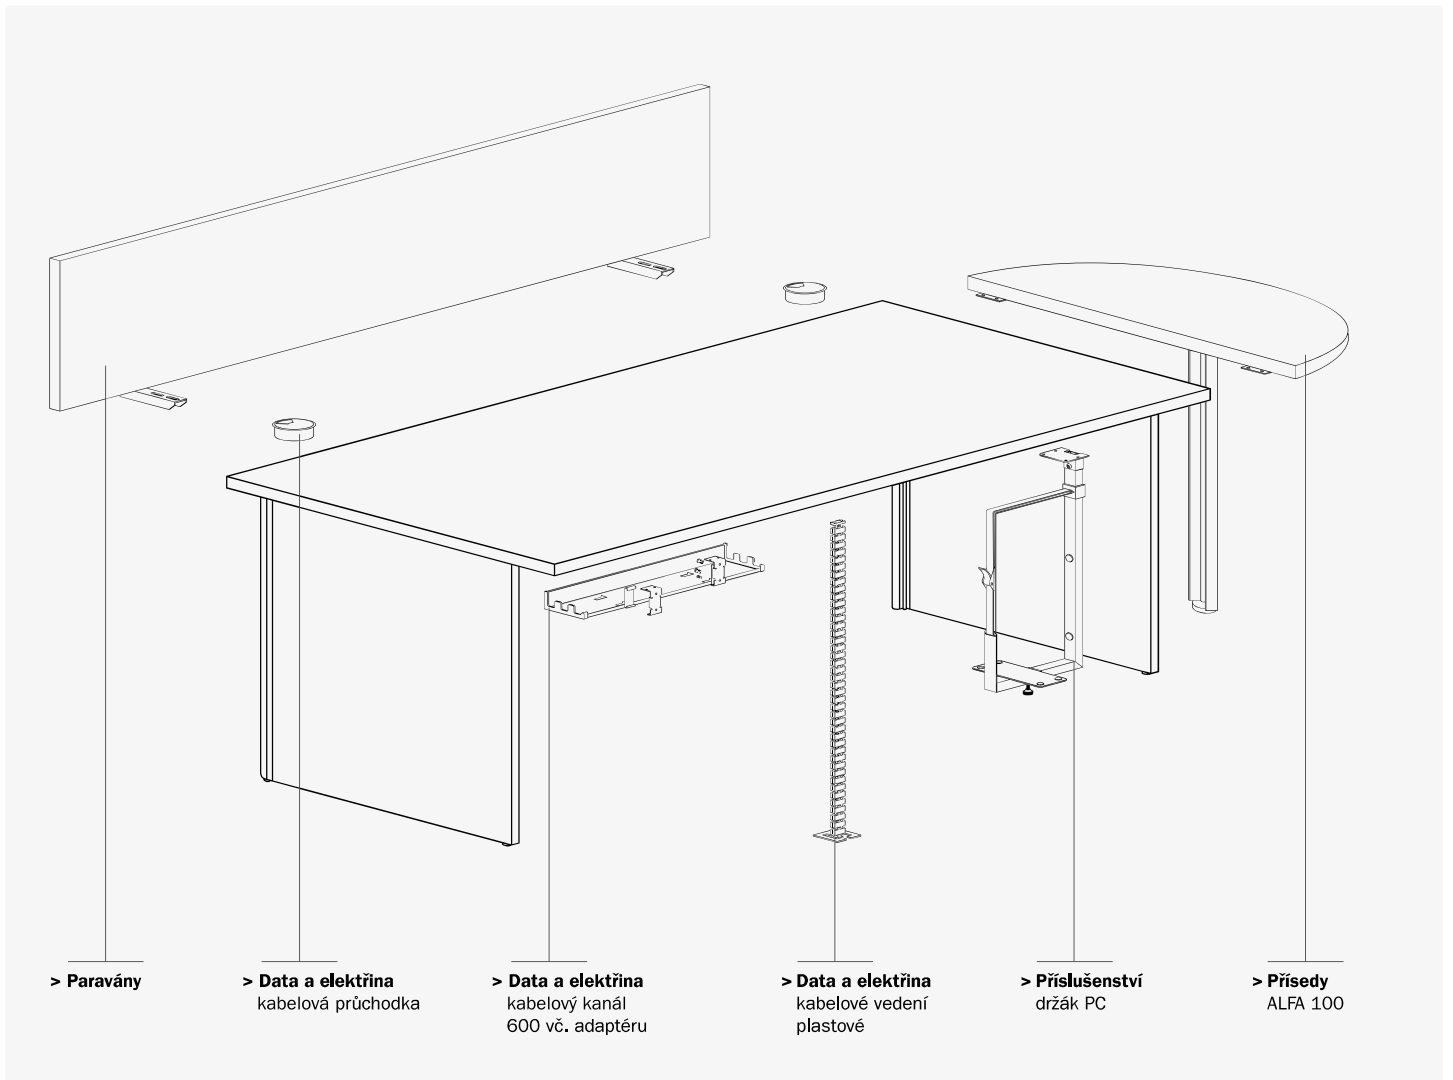

Dezény pracovních desek

Barevnost hliníkového profilu