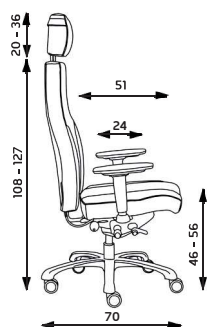

ERGO "24"

kancelářská křesla

ERGO

Hmotnost 21 kg
Balení 0,40 m³
Šířka sedáku 55 cm
Celková šířka 75 cm

ERGO MIDI

Hmotnost 20 kg
Balení 0,40 m³
Šířka sedáku 51 cm
Celková šířka 70 cm

ERGO "24" / ERGO "24" MIDI

Základní varianta zahrnuje:

- ▶ určeno pro 24-hodinový provoz
- ▶ synchronní mechanika s posuvem sedáku
- ▶ nastavení negativního sklonu sedáku
- ▶ boční nastavení tuhosti mechaniky (odpor naklánění opěráku)
- ▶ výškově stavitelný opěrák
- ▶ vzduchová bederní podpora
- ▶ bez područek a podhlavníku
- ▶ plochý hliníkový černý kříž Ø 700 mm s kolečky Ø 65 mm
- ▶ spotřeba látky 3 m v šíři 1,4 m
- ▶ nosnost 160 kg
- ▶ nelze vyrobit v látce Fill

DISPOS "24"

kancelářská křesla

DISPOS

Hmotnost 23 kg
Balení 0,40 m³
Šířka sedáku 55 cm
Celková šířka 70 cm

DISPOS MIDI

Hmotnost 21 kg
Balení 0,40 m³
Šířka sedáku 55 cm
Celková šířka 70 cm

DISPOS "24" / DISPOS "24" MIDI

- ▶ synchronní mechanika s posuvem sedáku
- ▶ fixní opěrák bez výškového nastavení
- ▶ hloubkově stavitelná bederní opěra
- ▶ bez područek a podhlavníku
- ▶ plochý hliníkový leštěný kříž s Ø 700 mm s kolečky Ø 65 mm
- ▶ černý píst
- ▶ spotřeba látky 2 m v šíři 1,4 m
- ▶ nosnost 150 kg