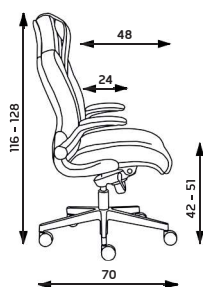

Plochý hliníkový
leštěný kříž
Ø 700 mm
+ černý píst
+0 CZK

PU područky
P76
5D
+1 320 CZK

PU područky
P78
4D
+1 860 CZK

Podhlavník
stavitelný
3D
+770 CZK

Kolečka
Ø 65 mm na
tvrdý povrch
+90 CZK

ERGO "24"

ERGO

DISPOS "24"

kancelářská křesla

DISPOS

Hmotnost 23 kg
Balení 0,40 m³
Šířka sedáku 55 cm
Celková šířka 70 cm

DISPOS MIDI

Hmotnost 21 kg
Balení 0,40 m³
Šířka sedáku 55 cm
Celková šířka 70 cm

DISPOS "24" / DISPOS "24" MIDI

Základní varianta zahrnuje:

- ▶ určeno pro 24-hodinový provoz
- ▶ výškově stavitelná podpěra hlavy
- ▶ čalouněné sklopné područky
- ▶ Loop nylonový černý kříž s Ø 700 mm s kolečky Ø 65 mm
- ▶ spotřeba látky 3 m v šíři 1,4 m
- ▶ nosnost 160 kg

- ▶ synchronní mechanika s posuvem sedáku
- ▶ fixní opěrák bez výškového nastavení
- ▶ hloubkově stavitelná bederní opěra
- ▶ bez područek a podhlavníku
- ▶ plochý hliníkový leštěný kříž s Ø 700 mm s kolečky Ø 65 mm
- ▶ černý píst
- ▶ spotřeba látky 2 m v šíři 1,4 m
- ▶ nosnost 150 kg