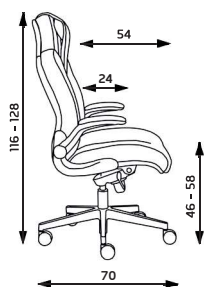

Plochý hliníkový
leštěný kříž
Ø 700 mm
+ černý píst
+0 CZK

PU područky
P76
5D
+1 320 CZK

PU područky
P78
4D
+1 860 CZK

Podhlavník
stavitelný
3D
+770 CZK

Kolečka
Ø 65 mm na
tvrdý povrch
+90 CZK

ERGO "24"

ERGO

DISPOS "24"

kancelářská křesla

DISPOS

Hmotnost 23 kg
Balení 0,40 m³
Šířka sedáku 55 cm
Celková šířka 70 cm

DISPOS MIDI

Hmotnost 21 kg
Balení 0,40 m³
Šířka sedáku 55 cm
Celková šířka 70 cm

DISPOS "24" / DISPOS "24" MIDI

Základní varianta zahrnuje:

- ▶ určeno pro 24-hodinový provoz
- ▶ výškově stavitelná podpěra hlavy
- ▶ čalouněné sklopné područky
- ▶ Loop nylonový černý kříž s Ø 700 mm s kolečky Ø 65 mm
- ▶ spotřeba látky 3 m v šíři 1,4 m
- ▶ nosnost 160 kg

- ▶ synchronní mechanika s posuvem sedáku
- ▶ fixní opěrák bez výškového nastavení
- ▶ hloubkově stavitelná bederní opěra
- ▶ bez područek a podhlavníku
- ▶ plochý hliníkový leštěný kříž s Ø 700 mm s kolečky Ø 65 mm
- ▶ černý píst
- ▶ spotřeba látky 2 m v šíři 1,4 m
- ▶ nosnost 150 kg