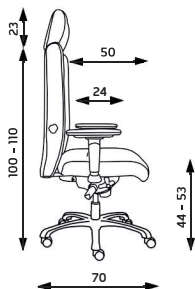

DISPOS "24"

kancelářská křesla

DISPOS

Hmotnost 23 kg
Balení 0,40 m³
Šířka sedáku 55 cm
Celková šířka 70 cm

DISPOS MIDI

Hmotnost 21 kg
Balení 0,40 m³
Šířka sedáku 55 cm
Celková šířka 70 cm

DISPOS "24" / DISPOS "24" MIDI

Kolečka
Ø 65 mm na
tvrdý povrch
+90 CZK

DISPOS "24"

DISPOS

NONSTOP "24"

kancelářská křesla

NONSTOP
Hmotnost 20 kg
Balení 0,40 m³
Šířka sedáku 54 cm

NONSTOP "24"

Základní varianta zahrnuje:

- ▶ synchronní mechanika s posuvem sedáku
- ▶ fixní opěrák bez výškového nastavení
- ▶ hloubkově stavitelná bederní opěra
- ▶ bez područek a podhlavníku
- ▶ plochý hliníkový leštěný kříž s Ø 700 mm s kolečky Ø 65 mm
- ▶ černý píst
- ▶ spotřeba látky 2 m v šíři 1,4 m
- ▶ nosnost 150 kg