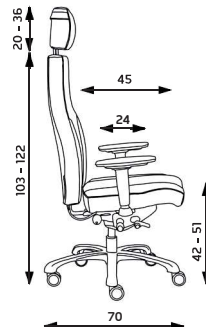

ERGO "24"

kancelářská křesla

ERGO

Hmotnost 21 kg
Balení 0,40 m³
Šířka sedáku 55 cm
Celková šířka 75 cm

ERGO MIDI

Hmotnost 20 kg
Balení 0,40 m³
Šířka sedáku 51 cm
Celková šířka 70 cm

ERGO "24" / ERGO "24" MIDI

Základní varianta zahrnuje:

- ▶ určeno pro 24-hodinový provoz
- ▶ synchronní mechanika s posuvem sedáku
- ▶ nastavení negativního sklonu sedáku
- ▶ boční nastavení tuhosti mechaniky (odpor naklánění opěráku)
- ▶ výškově stavitelný opěrák
- ▶ vzduchová bederní podpora
- ▶ bez područek a podhlavníku
- ▶ plochý hliníkový černý kříž Ø 700 mm s kolečky Ø 65 mm
- ▶ spotřeba látky 3 m v šíři 1,4 m
- ▶ nosnost 160 kg
- ▶ nelze vyrobit v látce Fill

DISPOS "24"

kancelářská křesla

DISPOS

Hmotnost 23 kg
Balení 0,40 m³
Šířka sedáku 55 cm
Celková šířka 70 cm

DISPOS MIDI

Hmotnost 21 kg
Balení 0,40 m³
Šířka sedáku 55 cm
Celková šířka 70 cm

DISPOS "24" / DISPOS "24" MIDI

- ▶ synchronní mechanika s posuvem sedáku
- ▶ fixní opěrák bez výškového nastavení
- ▶ hloubkově stavitelná bederní opěra
- ▶ bez područek a podhlavníku
- ▶ plochý hliníkový leštěný kříž s Ø 700 mm s kolečky Ø 65 mm
- ▶ černý píst
- ▶ spotřeba látky 2 m v šíři 1,4 m
- ▶ nosnost 150 kg