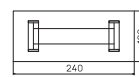

stůl jednací	
lamino	EJ 9 10 188 Kč
kůže	EJ 9 K 3 792 Kč
sklo	EJ 9 S 12 824 Kč