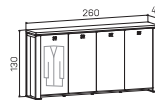

skříň dvou dveřová, zavřená		skříň dvou dveřová, skleněná dveře		skříň tří dveřová, zavřená	
lamino	E 2 2 00	9 897 Kč	lamino	E 2 2 01	12 565 Kč
skříň	E 2 2 00 K	14 261 Kč	skříň	E 2 2 01 K	18 239 Kč
sklo	E 2 2 00 S	12 343 Kč	sklo	E 2 2 01 S	16 321 Kč

skříň tří dveřová, skleněná dveře		skříň čtyř dveřová, zavřená		skříň čtyř dveřová, skleněná dveře	
lamino	E 2 3 01	19 112 Kč	lamino	E 2 4 00	16 571 Kč
skříň	E 2 3 01 K	23 389 Kč	skříň	E 2 4 00 K	20 645 Kč
sklo	E 2 3 01 S	21 469 Kč	sklo	E 2 4 00 S	18 927 Kč

skříň čtyř dveřová, zavřená – skleněná dveře		
lamino	E 2 4 02	21 244 Kč
skříň	E 2 4 02 K	26 639 Kč
sklo	E 2 4 02 S	23 720 Kč

skříň dvou dveřová, zavřená		skříň dvou dveřová, skleněná dveře		skříň tří dveřová s věšákem, zavřená	
lamino	E 3 2 00	11 956 Kč	lamino	E 3 2 01	16 002 Kč
skříň	E 3 2 00 K	18 566 Kč	skříň	E 3 2 01 K	25 186 Kč
sklo	E 3 2 00 S	16 763 Kč	sklo	E 3 2 01 S	22 870 Kč

skříň tří dveřová s věšákem, skleněná dveře		skříň čtyř dveřová s věšákem, zavřená		skříň čtyř dveřová s věšákem, skleněná dveře	
lamino	E 3 3 01	21 028 Kč	lamino	E 3 4 00	21 102 Kč
skříň	E 3 3 01 K	31 228 Kč	skříň	E 3 4 00 K	29 792 Kč
sklo	E 3 3 01 S	31 222 Kč	sklo	E 3 4 00 S	28 670 Kč

skříň čtyř dveřová s věšákem, zavřená – skleněná dveře		
lamino	E 3 4 02	27 050 Kč
skříň	E 3 4 02 K	34 559 Kč
sklo	E 3 4 02 S	32 441 Kč

KŮŽE:	světlá hnědá
SKLO:	vanilka oranžová červená hnědá černá
DEZENVY:	skát dub světlý ořech dub antracit

SKŘÍŇ

6 →

EXPO+