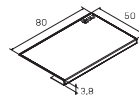

policový modul, 3 police		policový modul, 4 police		kožená podložka na stůl pro tl. desky 38 mm	
EP 183	8 274 Kč	EP 184	10 122 Kč	EXP	4 793 Kč