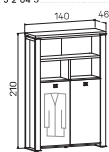

skříň tří dveřová s věšákem, zavřená		skříň tří dveřová, zavřená – skleněné dveře			
lamino	E 5 3 00	21 070 Kč	lamino	E 5 3 01	24 224 Kč
kůže	E 5 3 00 K	30 292 Kč	kůže	E 5 3 01 K	47 748 Kč
sklo	E 5 3 00 S	30 104 Kč	sklo	E 5 3 01 S	41 072 Kč