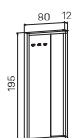

policový modul, 1 police		policový modul, 2 police	
EP 181	4 431 Kč	EP 182	8 366 Kč