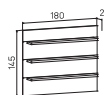

policový modul, 3 police		policový modul, 4 police		kožená podložka na stůl pro tl. desky 38 mm	
EP 183	8 274 Kč	EP 184	10 122 Kč	EXP	4 793 Kč