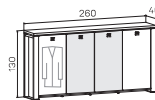

skříň čtyř dveřová s věšákem, zavřená – skleněná dveře		
lamino	E 3 4 02	27 050 Kč
skříň	E 3 4 02 K	34 559 Kč
sklo	E 3 4 02 S	32 441 Kč