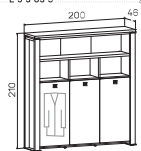

skříň tří dveřová, zavřená – otevřená		skříň tří dveřová s věšákem, zavřená – otevřená		skříň tří dveřová, zavřená	
lamino	E 5 3 02	21 826 Kč	lamino	E 5 3 03	21 427 Kč
kůže	E 5 3 02 K	34 435 Kč	kůže	E 5 3 03 K	33 851 Kč
sklo	E 5 3 02 S	27 914 Kč	sklo	E 5 3 03 S	27 515 Kč
lamino	E 5 3 04	25 885 Kč	lamino	E 5 3 04	25 885 Kč
kůže	E 5 3 04 K	38 098 Kč	kůže	E 5 3 04 K	38 098 Kč
sklo	E 5 3 04 S	31 953 Kč	sklo	E 5 3 04 S	31 953 Kč

skříň čtyřdveřová s věšákem, zavřená		skříň čtyřdveřová, zavřená – skleněné dveře		skříň čtyřdveřová, zavřená – otevřená	
lamino	E 5 4 00	38 431 Kč	lamino	E 5 4 01	43 734 Kč
kůže	E 5 4 00 K	49 054 Kč	kůže	E 5 4 01 K	55 358 Kč
sklo	E 5 4 00 S	35 918 Kč	sklo	E 5 4 01 S	49 822 Kč
lamino	E 5 4 02	28 766 Kč	lamino	E 5 4 02	28 766 Kč
kůže	E 5 4 02 K	35 890 Kč	kůže	E 5 4 02 K	35 890 Kč
sklo	E 5 4 02 S	32 254 Kč	sklo	E 5 4 02 S	32 254 Kč