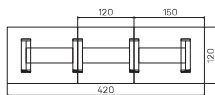

stůl konferenční	
lamino	EJ 6 8 224 Kč
kůže	EJ 6 K 19 346 Kč
sklo	EJ 6 S 8 663 Kč

stůl konferenční	
lamino	EJ 7 5 713 Kč
kůže	EJ 7 K 9 827 Kč
sklo	EJ 7 S 9 109 Kč

stůl jednací	
lamino	EJ 8 5 622 Kč
kůže	EJ 8 K 12 223 Kč
sklo	EJ 8 S 11 255 Kč

stůl jednací	
lamino	EJ 9 10 188 Kč
kůže	EJ 9 K 3 792 Kč
sklo	EJ 9 S 12 824 Kč