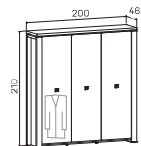

skříň dvoudveřová, zavřená		skříň dvoudveřová s věšákem, zavřená		skříň dvoudveřová, zavřená – skleněné dveře	
lamino	E 5 2 00	16 783 Kč	lamino	E 5 2 01	19 244 Kč
kůže	E 5 2 00 K	20 387 Kč	kůže	E 5 2 01 K	22 749 Kč
sklo	E 5 2 00 S	22 251 Kč	sklo	E 5 2 01 S	27 732 Kč
lamino	E 5 2 02	22 715 Kč	lamino	E 5 2 02	22 715 Kč
kůže	E 5 2 02 K	34 839 Kč	kůže	E 5 2 02 K	34 839 Kč
sklo	E 5 2 02 S	28 803 Kč	sklo	E 5 2 02 S	28 803 Kč

skříň dvoudveřová, zavřená – otevřená		skříň dvoudveřová s věšákem, zavřená – otevřená		skříň dvoudveřová, zavřená	
lamino	E 5 2 03	14 400 Kč	lamino	E 5 2 04	14 544 Kč
kůže	E 5 2 03 K	20 624 Kč	kůže	E 5 2 04 K	20 788 Kč
sklo	E 5 2 03 S	20 488 Kč	sklo	E 5 2 04 S	20 552 Kč
lamino	E 5 2 05	8 676 Kč	lamino	E 5 2 05	8 676 Kč
kůže	E 5 2 05 K	20 675 Kč	kůže	E 5 2 05 K	20 675 Kč
sklo	E 5 2 05 S	22 763 Kč	sklo	E 5 2 05 S	22 763 Kč

skříň tří dveřová s věšákem, zavřená		skříň tří dveřová, zavřená – skleněné dveře			
lamino	E 5 3 00	21 070 Kč	lamino	E 5 3 01	24 224 Kč
kůže	E 5 3 00 K	30 292 Kč	kůže	E 5 3 01 K	47 748 Kč
sklo	E 5 3 00 S	30 104 Kč	sklo	E 5 3 01 S	41 072 Kč

skříň tří dveřová, zavřená – otevřená		skříň tří dveřová s věšákem, zavřená – otevřená		skříň tří dveřová, zavřená	
lamino	E 5 3 02	21 826 Kč	lamino	E 5 3 03	21 427 Kč
kůže	E 5 3 02 K	34 435 Kč	kůže	E 5 3 03 K	33 851 Kč
sklo	E 5 3 02 S	27 914 Kč	sklo	E 5 3 03 S	27 515 Kč
lamino	E 5 3 04	25 885 Kč	lamino	E 5 3 04	25 885 Kč
kůže	E 5 3 04 K	38 098 Kč	kůže	E 5 3 04 K	38 098 Kč
sklo	E 5 3 04 S	31 953 Kč	sklo	E 5 3 04 S	31 953 Kč

skříň čtyřdveřová s věšákem, zavřená		skříň čtyřdveřová, zavřená – skleněné dveře		skříň čtyřdveřová, zavřená – otevřená	
lamino	E 5 4 00	38 431 Kč	lamino	E 5 4 01	43 734 Kč
kůže	E 5 4 00 K	49 054 Kč	kůže	E 5 4 01 K	55 358 Kč
sklo	E 5 4 00 S	35 918 Kč	sklo	E 5 4 01 S	49 822 Kč
lamino	E 5 4 02	28 766 Kč	lamino	E 5 4 02	28 766 Kč
kůže	E 5 4 02 K	35 890 Kč	kůže	E 5 4 02 K	35 890 Kč
sklo	E 5 4 02 S	32 254 Kč	sklo	E 5 4 02 S	32 254 Kč