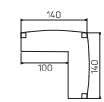

stůl přídavný, pravý	
lamino	ED 1140 P 9 304 Kč