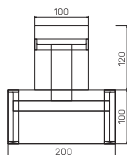

stůl psací + jednací	
lamino	ES 2 8 20 Kč
kůže	ES 2 K 30 342 Kč
sklo	ES 2 S 23 392 Kč