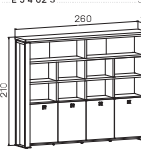

skříň čtyřdveřová s věšákem, zavřená – otevřená		skříň čtyřdveřová, zavřená			
lamino	E 5 4 03	20 224 Kč	lamino	E 5 4 04	31 844 Kč
kůže	E 5 4 03 K	30 552 Kč	kůže	E 5 4 04 K	43 918 Kč
sklo	E 5 4 03 S	33 917 Kč	sklo	E 5 4 04 S	37 112 Kč