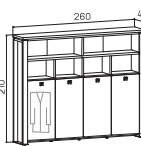

KŮŽE:	světlá hnědá
SKLO:	vanilka oranžová červená hnědá černá
DEZÉNY:	skát dub světlý ořech dub antracit

SKŘÍŇNĚ

8-9

EXPO+