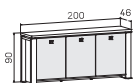

skříň dvou dveřová, zavřená		skříň dvou dveřová, skleněná dveře		skříň tří dveřová, zavřená	
lamino	E 2 2 00	9 897 Kč	lamino	E 2 2 01	12 565 Kč
skříň	E 2 2 00 K	14 261 Kč	skříň	E 2 2 01 K	18 239 Kč
sklo	E 2 2 00 S	12 343 Kč	sklo	E 2 2 01 S	16 321 Kč

skříň tří dveřová, skleněná dveře		skříň čtyř dveřová, zavřená		skříň čtyř dveřová, skleněná dveře	
lamino	E 2 3 01	19 112 Kč	lamino	E 2 4 00	16 571 Kč
skříň	E 2 3 01 K	23 389 Kč	skříň	E 2 4 00 K	20 645 Kč
sklo	E 2 3 01 S	21 469 Kč	sklo	E 2 4 00 S	18 927 Kč

skříň čtyř dveřová, zavřená – skleněná dveře		
lamino	E 2 4 02	21 244 Kč
skříň	E 2 4 02 K	26 639 Kč
sklo	E 2 4 02 S	23 720 Kč

skříň dvou dveřová, zavřená		skříň dvou dveřová, skleněná dveře		skříň tří dveřová s věšákem, zavřená	
lamino	E 3 2 00	11 956 Kč	lamino	E 3 2 01	16 002 Kč
skříň	E 3 2 00 K	18 566 Kč	skříň	E 3 2 01 K	25 186 Kč
sklo	E 3 2 00 S	16 763 Kč	sklo	E 3 2 01 S	22 870 Kč

skříň tří dveřová s věšákem, skleněná dveře		skříň čtyř dveřová s věšákem, zavřená		skříň čtyř dveřová s věšákem, skleněná dveře	
lamino	E 3 3 01	21 028 Kč	lamino	E 3 4 00	21 102 Kč
skříň	E 3 3 01 K	31 228 Kč	skříň	E 3 4 00 K	29 792 Kč
sklo	E 3 3 01 S	31 222 Kč	sklo	E 3 4 00 S	28 670 Kč

skříň čtyř dveřová s věšákem, zavřená – skleněná dveře		
lamino	E 3 4 02	27 050 Kč
skříň	E 3 4 02 K	34 559 Kč
sklo	E 3 4 02 S	32 441 Kč

KŮŽE:	světlá hnědá
SKLO:	vanilka oranžová červená hnědá černá
DEZENVY:	skát dub světlý ořech dub antracit

SKŘÍŇ

6 →

EXPO+