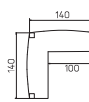

stůl přídavný, levý	
lamino	ED 1140 L 9 304 Kč