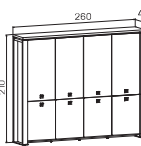

KŮŽE:	světlá hnědá
SKLO:	vanilka oranžová červená hnědá černá
DEZÉNY:	skát dub světlý ořech dub antracit

SKŘÍŇNĚ

8-9

EXPO+