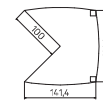

stůl přídavný	
lamino	ED 2 141 7 673 Kč