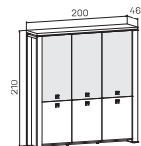

skříň dvoudveřová, zavřená		skříň dvoudveřová s věšákem, zavřená		skříň dvoudveřová, zavřená – skleněné dveře	
lamino	E 5 2 00	16 783 Kč	lamino	E 5 2 01	19 244 Kč
kůže	E 5 2 00 K	20 387 Kč	kůže	E 5 2 01 K	22 749 Kč
sklo	E 5 2 00 S	22 251 Kč	sklo	E 5 2 01 S	27 732 Kč
lamino	E 5 2 02	22 715 Kč	lamino	E 5 2 02	22 715 Kč
kůže	E 5 2 02 K	34 839 Kč	kůže	E 5 2 02 K	34 839 Kč
sklo	E 5 2 02 S	28 803 Kč	sklo	E 5 2 02 S	28 803 Kč

skříň dvoudveřová, zavřená – otevřená		skříň dvoudveřová s věšákem, zavřená – otevřená		skříň dvoudveřová, zavřená	
lamino	E 5 2 03	14 400 Kč	lamino	E 5 2 04	14 544 Kč
kůže	E 5 2 03 K	20 624 Kč	kůže	E 5 2 04 K	20 788 Kč
sklo	E 5 2 03 S	20 488 Kč	sklo	E 5 2 04 S	20 552 Kč
lamino	E 5 2 05	8 676 Kč	lamino	E 5 2 05	8 676 Kč
kůže	E 5 2 05 K	20 675 Kč	kůže	E 5 2 05 K	20 675 Kč
sklo	E 5 2 05 S	22 763 Kč	sklo	E 5 2 05 S	22 763 Kč

skříň tří dveřová s věšákem, zavřená		skříň tří dveřová, zavřená – skleněné dveře			
lamino	E 5 3 00	21 070 Kč	lamino	E 5 3 01	24 224 Kč
kůže	E 5 3 00 K	30 292 Kč	kůže	E 5 3 01 K	47 748 Kč
sklo	E 5 3 00 S	30 104 Kč	sklo	E 5 3 01 S	41 072 Kč

skříň tří dveřová, zavřená – otevřená		skříň tří dveřová s věšákem, zavřená – otevřená		skříň tří dveřová, zavřená	
lamino	E 5 3 02	21 826 Kč	lamino	E 5 3 03	21 427 Kč
kůže	E 5 3 02 K	34 435 Kč	kůže	E 5 3 03 K	33 851 Kč
sklo	E 5 3 02 S	27 914 Kč	sklo	E 5 3 03 S	27 515 Kč
lamino	E 5 3 04	25 885 Kč	lamino	E 5 3 04	25 885 Kč
kůže	E 5 3 04 K	38 098 Kč	kůže	E 5 3 04 K	38 098 Kč
sklo	E 5 3 04 S	31 953 Kč	sklo	E 5 3 04 S	31 953 Kč

skříň čtyřdveřová s věšákem, zavřená		skříň čtyřdveřová, zavřená – skleněné dveře		skříň čtyřdveřová, zavřená – otevřená	
lamino	E 5 4 00	38 431 Kč	lamino	E 5 4 01	43 734 Kč
kůže	E 5 4 00 K	49 054 Kč	kůže	E 5 4 01 K	55 358 Kč
sklo	E 5 4 00 S	35 918 Kč	sklo	E 5 4 01 S	49 822 Kč
lamino	E 5 4 02	28 766 Kč	lamino	E 5 4 02	28 766 Kč
kůže	E 5 4 02 K	35 890 Kč	kůže	E 5 4 02 K	35 890 Kč
sklo	E 5 4 02 S	32 254 Kč	sklo	E 5 4 02 S	32 254 Kč