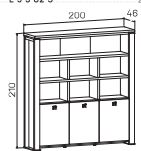

skříň tří dveřová, zavřená – otevřená		skříň tří dveřová s věšákem, zavřená – otevřená		skříň tří dveřová, zavřená	
lamino	E 5 3 02	21 826 Kč	lamino	E 5 3 03	21 427 Kč
kůže	E 5 3 02 K	34 435 Kč	kůže	E 5 3 03 K	33 851 Kč
sklo	E 5 3 02 S	27 914 Kč	sklo	E 5 3 03 S	27 515 Kč
lamino	E 5 3 04	25 885 Kč	lamino	E 5 3 04	25 885 Kč
kůže	E 5 3 04 K	38 098 Kč	kůže	E 5 3 04 K	38 098 Kč
sklo	E 5 3 04 S	31 953 Kč	sklo	E 5 3 04 S	31 953 Kč

skříň čtyřdveřová s věšákem, zavřená		skříň čtyřdveřová, zavřená – skleněné dveře		skříň čtyřdveřová, zavřená – otevřená	
lamino	E 5 4 00	38 431 Kč	lamino	E 5 4 01	43 734 Kč
kůže	E 5 4 00 K	49 054 Kč	kůže	E 5 4 01 K	55 358 Kč
sklo	E 5 4 00 S	35 918 Kč	sklo	E 5 4 01 S	49 822 Kč
lamino	E 5 4 02	28 766 Kč	lamino	E 5 4 02	28 766 Kč
kůže	E 5 4 02 K	35 890 Kč	kůže	E 5 4 02 K	35 890 Kč
sklo	E 5 4 02 S	32 254 Kč	sklo	E 5 4 02 S	32 254 Kč