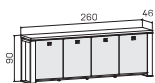

skříň dvou dveřová, zavřená		skříň dvou dveřová, skleněná dveře		skříň tří dveřová, zavřená	
lamino	E 2 2 00	9 897 Kč	lamino	E 2 2 01	12 565 Kč
skříň	E 2 2 00 K	14 261 Kč	skříň	E 2 2 01 K	18 239 Kč
sklo	E 2 2 00 S	12 343 Kč	sklo	E 2 2 01 S	16 321 Kč

skříň tří dveřová, skleněná dveře		skříň čtyř dveřová, zavřená		skříň čtyř dveřová, skleněná dveře	
lamino	E 2 3 01	19 112 Kč	lamino	E 2 4 00	16 571 Kč
skříň	E 2 3 01 K	23 389 Kč	skříň	E 2 4 00 K	20 645 Kč
sklo	E 2 3 01 S	21 469 Kč	sklo	E 2 4 00 S	18 927 Kč

skříň čtyř dveřová, zavřená – skleněná dveře		
lamino	E 2 4 02	21 244 Kč
skříň	E 2 4 02 K	26 639 Kč
sklo	E 2 4 02 S	23 720 Kč

skříň dvou dveřová, zavřená		skříň dvou dveřová, skleněná dveře		skříň tří dveřová s věšákem, zavřená	
lamino	E 3 2 00	11 956 Kč	lamino	E 3 2 01	16 002 Kč
skříň	E 3 2 00 K	18 566 Kč	skříň	E 3 2 01 K	25 186 Kč
sklo	E 3 2 00 S	16 763 Kč	sklo	E 3 2 01 S	22 870 Kč

skříň tří dveřová s věšákem, skleněná dveře		skříň čtyř dveřová s věšákem, zavřená		skříň čtyř dveřová s věšákem, skleněná dveře	
lamino	E 3 3 01	21 028 Kč	lamino	E 3 4 00	21 102 Kč
skříň	E 3 3 01 K	31 228 Kč	skříň	E 3 4 00 K	29 792 Kč
sklo	E 3 3 01 S	31 222 Kč	sklo	E 3 4 00 S	28 670 Kč

skříň čtyř dveřová s věšákem, zavřená – skleněná dveře		
lamino	E 3 4 02	27 050 Kč
skříň	E 3 4 02 K	34 559 Kč
sklo	E 3 4 02 S	32 441 Kč

KŮŽE:	světlá hnědá
SKLO:	vanilka oranžová červená hnědá černá
DEZENVY:	skát dub světlý ořech dub antracit

SKŘÍŇ

6 →

EXPO+