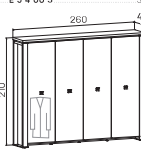

skříň čtyřdveřová s věšákem, zavřená – otevřená		skříň čtyřdveřová, zavřená			
lamino	E 5 4 03	20 224 Kč	lamino	E 5 4 04	31 844 Kč
kůže	E 5 4 03 K	30 552 Kč	kůže	E 5 4 04 K	43 918 Kč
sklo	E 5 4 03 S	33 917 Kč	sklo	E 5 4 04 S	37 112 Kč