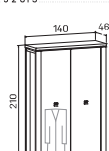

skříň dvoudveřová, zavřená		skříň dvoudveřová s věšákem, zavřená		skříň dvoudveřová, zavřená – skleněné dveře	
lamino	E 5 2 00	16 783 Kč	lamino	E 5 2 01	19 244 Kč
kůže	E 5 2 00 K	20 387 Kč	kůže	E 5 2 01 K	22 749 Kč
sklo	E 5 2 00 S	22 251 Kč	sklo	E 5 2 01 S	27 732 Kč
lamino	E 5 2 02	22 715 Kč	lamino	E 5 2 02	22 715 Kč
kůže	E 5 2 02 K	34 839 Kč	kůže	E 5 2 02 K	34 839 Kč
sklo	E 5 2 02 S	28 803 Kč	sklo	E 5 2 02 S	28 803 Kč

skříň dvoudveřová, zavřená – otevřená		skříň dvoudveřová s věšákem, zavřená – otevřená		skříň dvoudveřová, zavřená	
lamino	E 5 2 03	14 400 Kč	lamino	E 5 2 04	14 544 Kč
kůže	E 5 2 03 K	20 624 Kč	kůže	E 5 2 04 K	20 788 Kč
sklo	E 5 2 03 S	20 488 Kč	sklo	E 5 2 04 S	20 552 Kč
lamino	E 5 2 05	8 676 Kč	lamino	E 5 2 05	8 676 Kč
kůže	E 5 2 05 K	20 675 Kč	kůže	E 5 2 05 K	20 675 Kč
sklo	E 5 2 05 S	22 763 Kč	sklo	E 5 2 05 S	22 763 Kč