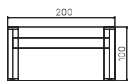

stůl psací	
lamino	E 200 1174 Kč
kůže	E 200 K 20 602 Kč
sklo	E 200 S 18 454 Kč