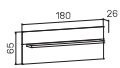

mobilní kontejner levý		mobilní kontejner pravý		mobilní kontejner, tužkovnice, registr	
lamino	EK 100 L	13 983 Kč	lamino	EK 100 P	13 363 Kč
kůže	EK 100 L K	18 017 Kč	kůže	EK 100 P K	18 037 Kč
sklo	EK 100 L S	15 401 Kč	sklo	EK 100 P S	15 401 Kč

mobilní kontejner, tužkovnice, 3x zásuvka		věšákový panel	věšáková stěna se zrcadlem	
lamino	EK 14	8 009 Kč	E02 21	5 039 Kč
kůže	EK 14 K	11 894 Kč		
sklo	EK 14 S	9 826 Kč		

policový modul, 1 police		policový modul, 2 police	
EP 181	4 431 Kč	EP 182	8 366 Kč

policový modul, 3 police		policový modul, 4 police		kožená podložka na stůl pro tl. desky 38 mm	
EP 183	8 274 Kč	EP 184	10 122 Kč	EXP	4 793 Kč

Elektrický otočný panel VAULT 3x el. zásuvka, 3x data		Elektrický otočný panel VAULT 3x el. zásuvka, 1x data, 1x USB 3.0, 1x HDMI, 1x VGA	
BT CZ V 002	4 545 Kč	BT CZ V 014	5 702 Kč

KŮŽE:	světlá hnědá
SKLO:	vanilka oranžová černá hnědá černá
DEZEŇ:	akát dub světlý ořech dub anthracit