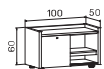

mobilní kontejner levý		mobilní kontejner pravý		mobilní kontejner, tužkovnice, registr	
lamino	EK 100 L	13 983 Kč	lamino	EK 100 P	13 363 Kč
kůže	EK 100 L K	18 017 Kč	kůže	EK 100 P K	18 037 Kč
sklo	EK 100 L S	15 401 Kč	sklo	EK 100 P S	15 401 Kč

mobilní kontejner, tužkovnice, 3x zásuvka		věšákový panel	věšáková stěna se zrcadlem	
lamino	EK 14	8 009 Kč	E02 21	5 039 Kč
kůže	EK 14 K	11 894 Kč		
sklo	EK 14 S	9 826 Kč