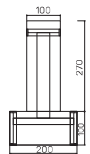

stůl psací + jednací	
lamino	ES 4 21 147 Kč
kůže	ES 4 K 23 657 Kč
sklo	ES 4 S 22 747 Kč