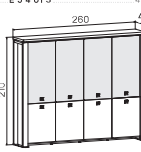

skříň čtyřdveřová s věšákem, zavřená – otevřená		skříň čtyřdveřová, zavřená			
lamino	E 5 4 03	20 224 Kč	lamino	E 5 4 04	31 844 Kč
kůže	E 5 4 03 K	30 552 Kč	kůže	E 5 4 04 K	43 918 Kč
sklo	E 5 4 03 S	33 917 Kč	sklo	E 5 4 04 S	37 112 Kč