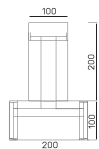

stůl psací + jednací	
lamino	ES 3 19 344 Kč
kůže	ES 3 K 31 856 Kč
sklo	ES 3 S 24 616 Kč