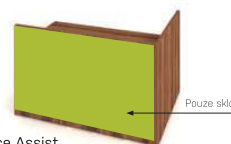

Recepce Assist