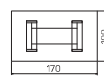

stůl jednací	
lamino	EJ 8 5 622 Kč
kůže	EJ 8 K 12 223 Kč
sklo	EJ 8 S 11 255 Kč