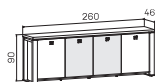

skříň čtyř dveřová, zavřená – skleněná dveře		
lamino	E 2 4 02	21 244 Kč
skříň	E 2 4 02 K	26 639 Kč
sklo	E 2 4 02 S	23 720 Kč