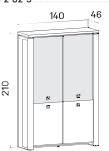

skříň dvoudveřová, zavřená		skříň dvoudveřová s věšákem, zavřená		skříň dvoudveřová, zavřená – skleněné dveře	
lamino	E 5 2 00	16 783 Kč	lamino	E 5 2 01	19 244 Kč
kůže	E 5 2 00 K	20 387 Kč	kůže	E 5 2 01 K	22 749 Kč
sklo	E 5 2 00 S	22 251 Kč	sklo	E 5 2 01 S	27 732 Kč
lamino	E 5 2 02	22 715 Kč	lamino	E 5 2 02	22 715 Kč
kůže	E 5 2 02 K	34 839 Kč	kůže	E 5 2 02 K	34 839 Kč
sklo	E 5 2 02 S	28 803 Kč	sklo	E 5 2 02 S	28 803 Kč

skříň dvoudveřová, zavřená – otevřená		skříň dvoudveřová s věšákem, zavřená – otevřená		skříň dvoudveřová, zavřená	
lamino	E 5 2 03	14 400 Kč	lamino	E 5 2 04	14 544 Kč
kůže	E 5 2 03 K	20 624 Kč	kůže	E 5 2 04 K	20 788 Kč
sklo	E 5 2 03 S	20 488 Kč	sklo	E 5 2 04 S	20 552 Kč
lamino	E 5 2 05	8 676 Kč	lamino	E 5 2 05	8 676 Kč
kůže	E 5 2 05 K	20 675 Kč	kůže	E 5 2 05 K	20 675 Kč
sklo	E 5 2 05 S	22 763 Kč	sklo	E 5 2 05 S	22 763 Kč