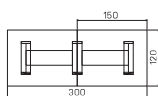

stůl jednací	
lamino	EJ 4 3 656 Kč
kůže	EJ 4 K 17 292 Kč
sklo	EJ 4 S 16 302 Kč

stůl jednací	
lamino	EJ 5 19 314 Kč
kůže	EJ 5 K 21 147 Kč
sklo	EJ 5 S 20 997 Kč