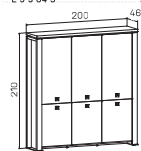

skříň tří dveřová, zavřená – otevřená		skříň tří dveřová s věšákem, zavřená – otevřená		skříň tří dveřová, zavřená	
lamino	E 5 3 02	21 826 Kč	lamino	E 5 3 03	21 427 Kč
kůže	E 5 3 02 K	34 435 Kč	kůže	E 5 3 03 K	33 851 Kč
sklo	E 5 3 02 S	27 914 Kč	sklo	E 5 3 03 S	27 515 Kč
lamino	E 5 3 04	25 885 Kč	lamino	E 5 3 04	25 885 Kč
kůže	E 5 3 04 K	38 098 Kč	kůže	E 5 3 04 K	38 098 Kč
sklo	E 5 3 04 S	31 953 Kč	sklo	E 5 3 04 S	31 953 Kč

skříň čtyřdveřová s věšákem, zavřená		skříň čtyřdveřová, zavřená – skleněné dveře		skříň čtyřdveřová, zavřená – otevřená	
lamino	E 5 4 00	38 431 Kč	lamino	E 5 4 01	43 734 Kč
kůže	E 5 4 00 K	49 054 Kč	kůže	E 5 4 01 K	55 358 Kč
sklo	E 5 4 00 S	35 918 Kč	sklo	E 5 4 01 S	49 822 Kč
lamino	E 5 4 02	28 766 Kč	lamino	E 5 4 02	28 766 Kč
kůže	E 5 4 02 K	35 890 Kč	kůže	E 5 4 02 K	35 890 Kč
sklo	E 5 4 02 S	32 254 Kč	sklo	E 5 4 02 S	32 254 Kč