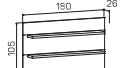

mobilní kontejner levý		mobilní kontejner pravý		mobilní kontejner, tužkovnice, registr	
lamino	EK 100 L	13 983 Kč	lamino	EK 100 P	13 363 Kč
kůže	EK 100 L K	18 017 Kč	kůže	EK 100 P K	18 037 Kč
sklo	EK 100 L S	15 401 Kč	sklo	EK 100 P S	15 401 Kč

mobilní kontejner, tužkovnice, 3x zásuvka		věšákový panel	věšáková stěna se zrcadlem	
lamino	EK 14	8 009 Kč	E02 21	5 039 Kč
kůže	EK 14 K	11 894 Kč		
sklo	EK 14 S	9 826 Kč		

policový modul, 1 police		policový modul, 2 police	
EP 181	4 431 Kč	EP 182	8 366 Kč

policový modul, 3 police		policový modul, 4 police		kožená podložka na stůl pro tl. desky 38 mm	
EP 183	8 274 Kč	EP 184	10 122 Kč	EXP	4 793 Kč

Elektrický otočný panel VAULT 3x el. zásuvka, 3x data		Elektrický otočný panel VAULT 3x el. zásuvka, 1x data, 1x USB 3.0, 1x HDMI, 1x VGA	
BT CZ V 002	4 545 Kč	BT CZ V 014	5 702 Kč

KŮŽE:	světlá hnědá
SKLO:	vanilka oranžová černá hnědá černá
DEZEŇ:	akát dub světlý ořech dub anthracit