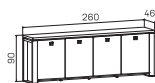

skříň dvou dveřová, zavřená		skříň dvou dveřová, skleněná dveře		skříň tří dveřová, zavřená	
lamino	E 2 2 00	9 897 Kč	lamino	E 2 2 01	12 565 Kč
skříň	E 2 2 00 K	14 261 Kč	skříň	E 2 2 01 K	18 239 Kč
sklo	E 2 2 00 S	12 343 Kč	sklo	E 2 2 01 S	16 321 Kč

skříň tří dveřová, skleněná dveře		skříň čtyř dveřová, zavřená		skříň čtyř dveřová, skleněná dveře	
lamino	E 2 3 01	19 112 Kč	lamino	E 2 4 00	16 571 Kč
skříň	E 2 3 01 K	23 389 Kč	skříň	E 2 4 00 K	20 645 Kč
sklo	E 2 3 01 S	21 469 Kč	sklo	E 2 4 00 S	18 927 Kč

skříň čtyř dveřová, zavřená – skleněná dveře		
lamino	E 2 4 02	21 244 Kč
skříň	E 2 4 02 K	26 639 Kč
sklo	E 2 4 02 S	23 720 Kč

skříň dvou dveřová, zavřená		skříň dvou dveřová, skleněná dveře		skříň tří dveřová s věšákem, zavřená	
lamino	E 3 2 00	11 956 Kč	lamino	E 3 2 01	16 002 Kč
skříň	E 3 2 00 K	18 566 Kč	skříň	E 3 2 01 K	25 186 Kč
sklo	E 3 2 00 S	16 763 Kč	sklo	E 3 2 01 S	22 870 Kč

skříň tří dveřová s věšákem, skleněná dveře		skříň čtyř dveřová s věšákem, zavřená		skříň čtyř dveřová s věšákem, skleněná dveře	
lamino	E 3 3 01	21 028 Kč	lamino	E 3 4 00	21 102 Kč
skříň	E 3 3 01 K	31 228 Kč	skříň	E 3 4 00 K	29 792 Kč
sklo	E 3 3 01 S	31 222 Kč	sklo	E 3 4 00 S	28 670 Kč

skříň čtyř dveřová s věšákem, zavřená – skleněná dveře		
lamino	E 3 4 02	27 050 Kč
skříň	E 3 4 02 K	34 559 Kč
sklo	E 3 4 02 S	32 441 Kč

KŮŽE:	světlá hnědá
SKLO:	vanilka oranžová červená hnědá černá
DEZENVY:	skát dub světlý ořech dub antracit

SKŘÍŇ

6 →

EXPO+