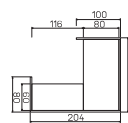

SKLO: vanilka
oranžové
červená
hnědá
černá

DEZEY: skát
dub světlý
dub
dub antracit

RECEPCE

16—17

ASSIST