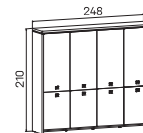

SKLO: vanilka
oranžové
červená
hnědá
černá

DEZEY: skát
dub světlý
ořech
dub antroct

ASSIST

SKŘÍŇĚ

20—21

Če v jso... boz DPH, Mtrné od 1. 8. 2019