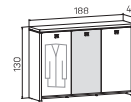

skříň čtyř dveřová s věšákem, skleněné dveře	skříň čtyř dveřová s věšákem, zavřená – skleněné dveře	
lamino A 3 4 01 32114 Kč	lamino A 3 4 02 26734 Kč