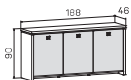

skříň čtyř dveřová, skleněné dveře	skříň čtyř dveřová, zavřená – skleněné dveře
lamino A 2 4 01 23952 Kč	lamino A 2 4 02 20004 Kč