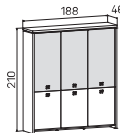

skříň dvoudveřová, zavřená	skříň dvoudveřová s věšákem, zavřená	skříň dvoudveřová, zavřená – skleněné dveře
lamino A 5 2 00 14 293 Kč	lamino A 5 2 01 13 774 Kč	lamino A 5 2 02 21 545 Kč

skříň dvoudveřová, zavřená – otevřená	skříň dvoudveřová s věšákem, zavřená – otevřená	skříň dvoudveřová, zavřená
lamino A 5 2 03 12 530 Kč	lamino A 5 2 04 12 654 Kč	lamino A 5 2 05 14 806 Kč

skříň tří dveřová s věšákem, zavřená	skříň tří dveřová, zavřená – skleněné dveře
lamino A 5 3 00 23 132 Kč	lamino A 5 3 01 34 028 Kč

skříň tří dveřová, zavřená – otevřená	skříň tří dveřová s věšákem, zavřená – otevřená	skříň tří dveřová, zavřená
lamino A 5 3 02 20 942 Kč	lamino A 5 3 03 21 541 Kč	lamino A 5 3 04 24 878 Kč

skříň čtyřdveřová s věšákem, zavřená	skříň čtyřdveřová, zavřená – skleněné dveře	skříň čtyřdveřová, zavřená – otevřená
lamino A 5 4 00 25 967 Kč	lamino A 5 4 01 42 871 Kč	lamino A 5 4 02 25 903 Kč

skříň čtyřdveřová s věšákem, zavřená – otevřená	skříň čtyřdveřová, zavřená
lamino A 5 4 03 26 016 Kč	lamino A 5 4 04 30 051 Kč

SKLO: vanilka
oranžové
červená
hnědá
černá

DEZEY: skát
dub světlý
ořech
dub antroct

ASSIST

SKŘÍŇĚ

20—21

Če v jso... boz DPH, Mtrné od 1. 8. 2019