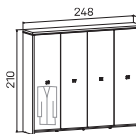

skříň čtyřdveřová s věšákem, zavřená – otevřená	skříň čtyřdveřová, zavřená
lamino A 5 4 03 26 016 Kč	lamino A 5 4 04 30 051 Kč