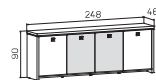

skříň dvou dveřová, zavřená	skříň dvou dveřová, skleněné dveře	skříň tří dveřová, zavřená
lamino A 2 2 00 7620 Kč	lamino A 2 2 01 11529 Kč	lamino A 2 3 00 1642 Kč

skříň tří dveřová, skleněné dveře	skříň tří dveřová, zavřená – skleněné dveře	skříň čtyř dveřová, zavřená
lamino A 2 3 01 17729 Kč	lamino A 2 3 02 13751 Kč	lamino A 2 4 00 15211 Kč

skříň čtyř dveřová, skleněné dveře	skříň čtyř dveřová, zavřená – skleněné dveře
lamino A 2 4 01 23952 Kč	lamino A 2 4 02 20004 Kč

skříň dvou dveřová, zavřená	skříň dvou dveřová, skleněné dveře	skříň tří dveřová, zavřená
lamino A 3 2 00 10047 Kč	lamino A 3 2 01 15057 Kč	lamino A 3 3 00 18034 Kč

skříň tří dveřová, skleněné dveře	skříň tří dveřová s věšákem, zavřená – skleněné dveře	skříň čtyř dveřová s věšákem, zavřená
lamino A 3 3 01 25053 Kč	lamino A 3 3 02 19053 Kč	lamino A 3 4 00 20594 Kč

skříň čtyř dveřová s věšákem, skleněné dveře	skříň čtyř dveřová s věšákem, zavřená – skleněné dveře	
lamino A 3 4 01 32114 Kč	lamino A 3 4 02 26734 Kč	

SKLLO: vanilka
oranžové
červená
hnědá
černá

DEZENY: skát
dub světlý
dub
dub anthracit

SKŘÍŇE

ASSIST