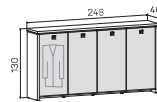

SKLLO: vanilka
oranžové
červená
hnědá
černá

DEZENY: skát
dub světlý
dub
dub anthracit

SKŘÍŇE

ASSIST