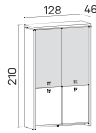

skříň dvoudveřová, zavřená	skříň dvoudveřová s věšákem, zavřená	skříň dvoudveřová, zavřená – skleněné dveře
lamino A 5 2 00 14 293 Kč	lamino A 5 2 01 13 774 Kč	lamino A 5 2 02 21 545 Kč

skříň dvoudveřová, zavřená – otevřená	skříň dvoudveřová s věšákem, zavřená – otevřená	skříň dvoudveřová, zavřená
lamino A 5 2 03 12 530 Kč	lamino A 5 2 04 12 654 Kč	lamino A 5 2 05 14 806 Kč