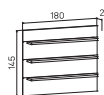

policový modul, 3 police		policový modul, 4 police		kožená podložka na stůl pro tl. desky 38 mm	
EP 183	8 274 Kč	EP 184	10 122 Kč	EKP	4 793 Kč