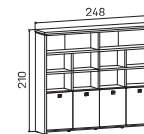

skříň čtyřdveřová s věšákem, zavřená – otevřená	skříň čtyřdveřová, zavřená
lamino A 5 4 03 26 016 Kč	lamino A 5 4 04 30 051 Kč