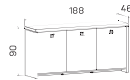

skříň dvou dveřová, zavřená	skříň dvou dveřová, skleněné dveře	skříň tří dveřová, zavřená
lamino A 2 2 00 7620 Kč	lamino A 2 2 01 11529 Kč	lamino A 2 3 00 1642 Kč

skříň tří dveřová, skleněné dveře	skříň tří dveřová, zavřená – skleněné dveře	skříň čtyř dveřová, zavřená
lamino A 2 3 01 17729 Kč	lamino A 2 3 02 13751 Kč	lamino A 2 4 00 15211 Kč