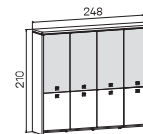

skříň čtyřdveřová s věšákem, zavřená – otevřená	skříň čtyřdveřová, zavřená
lamino A 5 4 03 26 016 Kč	lamino A 5 4 04 30 051 Kč