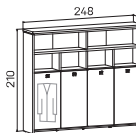

SKLO: vanilka
oranžové
červená
hnědá
černá

DEZEY: skát
dub světlý
ořech
dub antroct

ASSIST

SKŘÍŇĚ

20—21

Če v jso... boz DPH, Mtrné od 1. 8. 2019