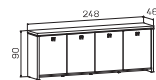

skříň čtyř dveřová, skleněné dveře	skříň čtyř dveřová, zavřená – skleněné dveře
lamino A 2 4 01 23952 Kč	lamino A 2 4 02 20004 Kč