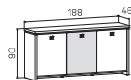

skříň čtyř dveřová, skleněné dveře	skříň čtyř dveřová, zavřená – skleněné dveře
lamino A 2 4 01 23952 Kč	lamino A 2 4 02 20004 Kč