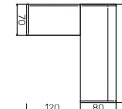

stůl psací + přídatný levý	stůl psací + přídatný pravý	stůl psací + přídatný levý
lamino AS 200 L 8078 Kč	lamino AS 200 P 8078 Kč	lamino AS 220 L 8530 Kč