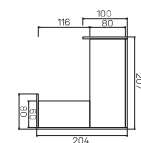

SKLO: vanilka
oranžové
červená
hnědá
černá

DEZEY: skát
dub světlý
dub
dub antracit

RECEPCE

16—17

ASSIST