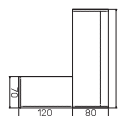

stůl psací + přídatný pravý	stůl konferenční	stůl jednací
lamino AS 220 P 8632 Kč	lamino AJ 2 3042 Kč	lamino AJ 3 3767 Kč