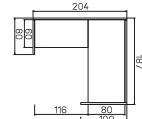

recepce + přidávaný stůl, levý		recepce + přidávaný stůl, levý		recepce + přidávaný stůl, levý	
lamino	ARS 180 L	10858 Kč	lamino	ARS 180 L	11577 Kč
sklo	ARS 180 L S	15843 Kč	sklo	ARS 180 L S	16287 Kč
lamino	ARS 200 L	12177 Kč	sklo	ARS 200 L S	16947 Kč

recepce + přidávaný stůl, pravý		recepce + přidávaný stůl, pravý		recepce + přidávaný stůl, pravý	
lamino	ARS 180 P	10858 Kč	lamino	ARS 180 P	11577 Kč
sklo	ARS 180 P S	15843 Kč	sklo	ARS 180 P S	16287 Kč
lamino	ARS 200 P	12177 Kč	sklo	ARS 200 P S	16947 Kč