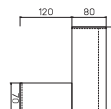

stůl psací + přídatný levý	stůl psací + přídatný pravý	stůl psací + přídatný levý
lamino AS 200 L 8078 Kč	lamino AS 200 P 8078 Kč	lamino AS 220 L 8530 Kč