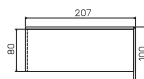

recepce		recepce, levá		recepce, pravá	
lamino	AR 200	7647 Kč	lamino	AR 200 L	7480 Kč
sklo	AR 200 S	15317 Kč	sklo	AR 200 L S	15150 Kč
lamino	AR 200 P	7480 Kč	sklo	AR 200 P S	15150 Kč

police		police		police	
lamino	AR PL	583 Kč	sklo	AR PS	3259 Kč
lamino	AR PL	583 Kč	sklo	AR PS	3259 Kč
lamino	AR PL	583 Kč	sklo	AR PS	3259 Kč