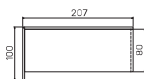

recepce		recepce, levá		recepce, pravá	
lamino	AR 200	7647 Kč	lamino	AR 200 L	7480 Kč
sklo	AR 200 S	15317 Kč	sklo	AR 200 L S	15150 Kč
lamino	AR 200 P	7480 Kč	sklo	AR 200 P S	15150 Kč

police		police		police	
lamino	AR PL	583 Kč	sklo	AR PS	3259 Kč
lamino	AR PL	583 Kč	sklo	AR PS	3259 Kč
lamino	AR PL	583 Kč	sklo	AR PS	3259 Kč