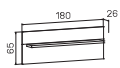

mobilní kontejner levý		mobilní kontejner pravý		mobilní kontejner, tužkovnice, registr	
lamino	EK 100 L	13 983 Kč	lamino	EK 100 P	13 363 Kč
kůže	EK 100 L K	18 017 Kč	kůže	EK 100 P K	18 037 Kč
sklo	EK 100 L S	15 401 Kč	sklo	EK 100 P S	15 401 Kč

mobilní kontejner, tužkovnice, 3x zásuvka		věšákový panel		věšáková stěna se zrcadlem		
lamino	EK 14	8 009 Kč	EOV 20	4 435 Kč	E02 21	5 039 Kč
kůže	EK 14 K	11 894 Kč				
sklo	EK 14 S	9 826 Kč				

policový modul, 1 police		policový modul, 2 police	
EP 181	4 431 Kč	EP 182	8 366 Kč

policový modul, 3 police		policový modul, 4 police		kožená podložka na stůl pro tl. desky 38 mm	
EP 183	8 274 Kč	EP 184	10 122 Kč	EKP	4 793 Kč

Elektrický otočný panel VAULT 3x el. zásuvka, 3x data		Elektrický otočný panel VAULT 3x el. zásuvka, 1x data, 1x USB 3.0, 1x HDMI, 1x VGA	
BT CZ V 002	4 545 Kč	BT CZ V 014	5 702 Kč

KŮŽE: světlá
hnědá

SKLO: vanilka
oranžová
černá
hnědá
černá

DEZÉNY: skát
dub světlý
dub
dub extract

KONTEJNERY

DOPLŇKY

22—23

EXPO+
ASSIST