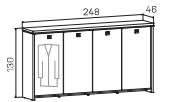

skříň čtyř dveřová s věšákem, skleněné dveře	skříň čtyř dveřová s věšákem, zavřená – skleněné dveře	
lamino A 3 4 01 32114 Kč	lamino A 3 4 02 26734 Kč