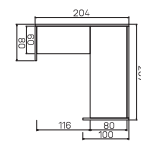

recepce + přidávaný stůl, levý		recepce + přidávaný stůl, levý		recepce + přidávaný stůl, levý	
lamino	ARS 180 L	10858 Kč	lamino	ARS 180 L	11577 Kč
sklo	ARS 180 L S	15843 Kč	sklo	ARS 180 L S	16287 Kč
lamino	ARS 200 L	12177 Kč	sklo	ARS 200 L S	16947 Kč

recepce + přidávaný stůl, pravý		recepce + přidávaný stůl, pravý		recepce + přidávaný stůl, pravý	
lamino	ARS 180 P	10858 Kč	lamino	ARS 180 P	11577 Kč
sklo	ARS 180 P S	15843 Kč	sklo	ARS 180 P S	16287 Kč
lamino	ARS 200 P	12177 Kč	sklo	ARS 200 P S	16947 Kč