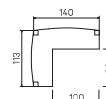

stůl jednací	stůl přídatný levý	DEZÉNY: skát dub světlý ořech dub šetract
lamino AJ 4 1522 Kč	lamino AD 1140 L 9304 Kč