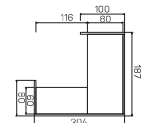

SKLO: vanilka
oranžové
červená
hnědá
černá

DEZEY: skát
dub světlý
dub
dub antracit

RECEPCE

16—17

ASSIST