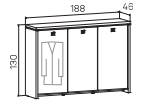

skříň dvou dveřová, zavřená	skříň dvou dveřová, skleněné dveře	skříň tří dveřová, zavřená
lamino A 3 2 00 10047 Kč	lamino A 3 2 01 15057 Kč	lamino A 3 3 00 18034 Kč

skříň tří dveřová, skleněné dveře	skříň tří dveřová s věšákem, zavřená – skleněné dveře	skříň čtyř dveřová s věšákem, zavřená
lamino A 3 3 01 25053 Kč	lamino A 3 3 02 19053 Kč	lamino A 3 4 00 20594 Kč