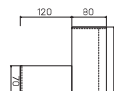

stůl psací	stůl psací + přídatný levý	stůl psací + přídatný pravý
lamino A 220 5586 Kč	lamino AS 160 L 7454 Kč	lamino AS 160 P 7454 Kč