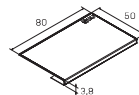

policový modul, 3 police		policový modul, 4 police		kožená podložka na stůl pro tl. desky 38 mm	
EP 183	8 274 Kč	EP 184	10 122 Kč	EKP	4 793 Kč