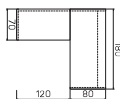

stůl psací + přídatný levý	stůl psací + přídatný pravý
lamino AS 180 L // 767 Kč	lamino AS 180 P // 767 Kč