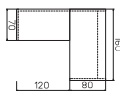

stůl psací	stůl psací + přídatný levý	stůl psací + přídatný pravý
lamino A 220 5586 Kč	lamino AS 160 L 7454 Kč	lamino AS 160 P 7454 Kč