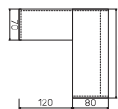

stůl psací + přídatný levý	stůl psací + přídatný pravý	stůl psací + přídatný levý
lamino AS 200 L 8078 Kč	lamino AS 200 P 8078 Kč	lamino AS 220 L 8530 Kč