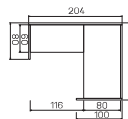

recepce + přidávaný stůl, levý		recepce + přidávaný stůl, levý		recepce + přidávaný stůl, levý	
lamino	ARS 180 L	10858 Kč	lamino	ARS 180 L	11577 Kč
sklo	ARS 180 L S	15843 Kč	sklo	ARS 180 L S	16287 Kč
lamino	ARS 200 L	12177 Kč	sklo	ARS 200 L S	16947 Kč

recepce + přidávaný stůl, pravý		recepce + přidávaný stůl, pravý		recepce + přidávaný stůl, pravý	
lamino	ARS 180 P	10858 Kč	lamino	ARS 180 P	11577 Kč
sklo	ARS 180 P S	15843 Kč	sklo	ARS 180 P S	16287 Kč
lamino	ARS 200 P	12177 Kč	sklo	ARS 200 P S	16947 Kč