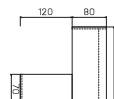

stůl psací + přídatný levý	stůl psací + přídatný pravý
lamino AS 180 L // 767 Kč	lamino AS 180 P // 767 Kč