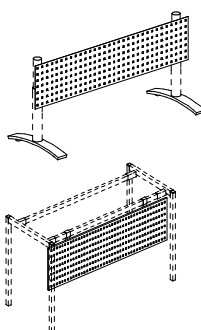

clona perf. plech, 3x držák **PS0318-XX**
pro podn. 180 cm, 7kg **4 320,-**

clona perf. plech, 3x držák **PS0316-XX**
pro podn. 160 cm, 6kg **4 090,-**

clona perf. plech, 2x držák **PS0313-XX**
pro podn. 130 cm, 5kg **3 190,-**

clona perf. plech, 2x držák **PS0309-XX**
pro podn. 88 cm /Easy/, 3kg **2 790,-**

clona perf. Plech, 2x držák **PS0308-XX**
pro podn. 80 cm /Eagle/, 3kg **2 710,-**